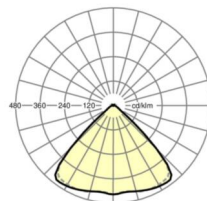

KARAKTERISTIEKEN

Bestelnummer	19412026280
EAN-nummer	4020863415113
CBS-code	94051190
Kenmerken	IP 64, Beschermingsklasse I, ENEC10 VDE, F, D, HACCP DIN10500/voedsel/IFS-toepassingsgerelateerde geschiktheid/BRC, Indoor, CE
Schokbestendigheidsgraad IK	IK03 (-20°C bis 30°C)
Omgevingstemperatuur	ta -20°C naar 30°C
Bijzondere eigenschappen	Ready for IoT
Garantieperiode	5 jaren
Overheidssubsidieprogramma's	BEG - federale subsidie voor efficiënte gebouwen (alleen geldig voor Duitsland)

ELEKTROTECHNIEK

Voorschakelapparaat	Elektronische driver DALI2 (1 stuks)
Systeemprestaties	115W
Netspanning	230V/50Hz
Aardlekschakelaar(s) (inschakelstroom)	17 stuks/B10, 22 stuks/B16, 28 stuks/C10, 36 stuks/C16
Energie-efficiëntieklasse/Lichtbron	C

LICHTTECHNIEK

Uitvoering	LED, Kleurweergave/Lichtkleur CRI ≥ 80 / 4000K
Kleurtolerantie (MacAdam)	3SDCM
Fotobiologische veiligheid (Armatuur)	RG1
Nominale lichtstroom	19189lm
LED Levensduur	50000h L80/B10 (Tq 30°C)
Lichtopbrengst	167lm/W
Stralingshoek	95° (C0) / 95° (C90)
UGR dw./l.	22.7 / 23.1

MECHANIEK

Kleur behuizing	verkeerswit RAL 9016
Maten (LxBxH/DxH)	2299mm x 55mm x 33mm
Gewicht (netto)	2.5kg
Montagewijze	Montage draagrailstelsysteem, Lichtstructuur

Maten

L	2299 mm	Lengte
B	55 mm	Breedte
H	33 mm	Hoogte

DEEP-LINK

<https://www.regiolux.de/nl/article/19412026280>