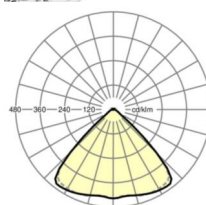

KARAKTERISTIEKEN

Bestelnummer	19412027280
EAN-nummer	4020863418862
CBS-code	94051190
Kenmerken	IP 64, Beschermingsklasse I, F, D, HACCP DIN10500/voedsel/IFS-toepassingsgerelateerde geschiktheid/BRC, Indoor, CE
Schokbestendigheidsgraad IK	IK03 (5°C bis 30°C)
Omgevingstemperatuur	ta 5°C naar 30°C
Garantieperiode	5 jaren
Overheidssubsidieprogramma's	BEG - federale subsidie voor efficiënte gebouwen (alleen geldig voor Duitsland)

ELEKTROTECHNIEK

Voorschakelapparaat	Elektronische driver noodlicht 3h (1 stuks)
Systeemprestaties	115W
Netspanning	230V/50Hz
Aardlekschakelaar(s) (inschakelstroom)	7 stuks/B10, 11 stuks/B16, 11 stuks/C10, 18 stuks/C16
Energie-efficiëntieklasse/Lichtbron	C

LICHTTECHNIEK

Uitvoering	LED, Kleurweergave/Lichtkleur CRI ≥ 80 / 4000K
Kleurtolerantie (MacAdam)	3SDCM
Fotobiologische veiligheid (Armatuur)	RG1
Nominale lichtstroom	19189lm
Nominale lichtstroom-Noodbedrijf	888lm
LED Levensduur	50000h L80/B10 (Tq 30°C)
Lichtopbrengst	167lm/W
Stralingshoek	95° (C0) / 95° (C90)
UGR dw./l.	22.7 / 23.1

MECHANIEK

Kleur behuizing	verkeerswit RAL 9016
Maten (LxBxH/DxH)	2299mm x 55mm x 33mm
Gewicht (netto)	2.8kg
Montagewijze	Montage draagrailsysteem, Lichtstructuur

Maten

L	2299 mm	Lengte
B	55 mm	Breedte
H	33 mm	Hoogte

DEEP-LINK

<https://www.regiolux.de/nl/article/19412027280>