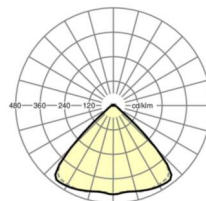

KARAKTERISTIEKEN

Bestelnummer	19412026300
EAN-nummer	4020863415137
CBS-code	94051190
Kenmerken	IP 64, Beschermingsklasse I, ENEC10 VDE, F, D, HACCP DIN10500/voedsel/IFS-toepassingsgerelateerde geschiktheid/BRC, Indoor, CE
Schokbestendigheidsgraad IK	IK03 (-20°C bis 30°C)
Omgevingstemperatuur	ta -20°C naar 30°C
Bijzondere eigenschappen	Ready for IoT
Garantieperiode	5 jaren
Overheidssubsidieprogramma's	BEG - federale subsidie voor efficiënte gebouwen (alleen geldig voor Duitsland)

ELEKTROTECHNIEK

Voorschakelapparaat	Elektronische driver DALI2 (1 stuks)
Systeemprestaties	115W
Netspanning	230V/50Hz
Aardlekschakelaar(s) (inschakelstroom)	17 stuks/B10, 22 stuks/B16, 28 stuks/C10, 36 stuks/C16
Energie-efficiëntieklasse/Lichtbron	C

LICHTTECHNIEK

Uitvoering	LED, Kleurweergave/Lichtkleur CRI ≥ 80 / 6500K
Kleurtolerantie (MacAdam)	3SDCM
Fotobiologische veiligheid (Armatuur)	RG1
Nominale lichtstroom	18824lm
LED Levensduur	50000h L80/B10 (Tq 30°C)
Lichtopbrengst	164lm/W
Stralingshoek	95° (C0) / 95° (C90)
UGR dw./l.	22.7 / 23.0

MECHANIEK

Kleur behuizing	verkeerswit RAL 9016
Maten (LxBxH/DxH)	2299mm x 55mm x 33mm
Gewicht (netto)	2.5kg
Montagewijze	Montage draagrailstelsysteem, Lichtstructuur

Maten

L	2299 mm	Lengte
B	55 mm	Breedte
H	33 mm	Hoogte

DEEP-LINK

<https://www.regiolux.de/nl/article/19412026300>