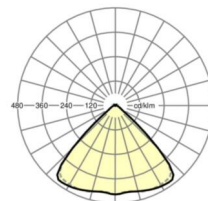

KARAKTERISTIEKEN

Bestelnummer	19412026310
EAN-nummer	4020863415144
CBS-code	94051190
Kenmerken	IP 64, Beschermingsklasse I, ENEC10 VDE, F, D, HACCP DIN10500/voedsel/IFS-toepassingsgerelateerde geschiktheid/BRC, Indoor, CE
Schokbestendigheidsgraad IK	IK03 (-20°C bis 45°C)
Omgevingstemperatuur	ta -20°C naar 45°C
Bijzondere eigenschappen	Ready for IoT
Garantieperiode	5 jaren
Overheidssubsidieprogramma's	BEG - federale subsidie voor efficiënte gebouwen (alleen geldig voor Duitsland)

ELEKTROTECHNIEK

Voorschakelapparaat	Elektronische driver DALI2 (1 stuks)
Systeemprestaties	39W
Netspanning	230V/50Hz
Aardleischakelaar(s) (inschakelstroom)	13 stuks/B10, 24 stuks/B16, 25 stuks/C10, 40 stuks/C16
Energie-efficiëntieklasse/Lichtbron	C

LICHTTECHNIEK

Uitvoering	LED, Kleurweergave/Lichtkleur CRI ≥ 80 / 4000K
Kleurtolerantie (MacAdam)	3SDCM
Fotobiologische veiligheid (Armatuur)	RG1
Nominale lichtstroom	7160lm
LED Levensduur	50000h L80/B10 (Tq 45°C)
Lichtopbrengst	186lm/W
Stralingshoek	95° (C0) / 95° (C90)
UGR dw./l.	19.3 / 19.7

MECHANIEK

Kleur behuizing	verkeerswit RAL 9016
Maten (LxBxH/DxH)	2299mm x 55mm x 33mm
Gewicht (netto)	2.5kg
Montagewijze	Montage draagrailstelsysteem, Lichtstructuur

Maten

L	2299 mm	Lengte
B	55 mm	Breedte
H	33 mm	Hoogte

DEEP-LINK

<https://www.regiolux.de/nl/article/19412026310>