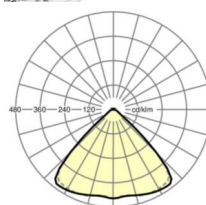

KARAKTERISTIEKEN

Bestelnummer	19412027310
EAN-nummer	4020863418879
CBS-code	94051190
Kenmerken	IP 64, Beschermingsklasse I, F, D, HACCP DIN10500/voedsel/IFS-toepassingsgerelateerde geschiktheid/BRC, Indoor, CE
Schokbestendigheidsgraad IK	IK03 (5°C bis 40°C)
Omgevingstemperatuur	ta 5°C naar 40°C
Garantieperiode	5 jaren
Overheidssubsidieprogramma's	BEG - federale subsidie voor efficiënte gebouwen (alleen geldig voor Duitsland)

ELEKTROTECHNIEK

Voorschakelapparaat	Elektronische driver noodlicht 3h (1 stuks)
Systeemprestaties	39W
Netspanning	230V/50Hz
Aardlekschakelaar(s) (inschakelstroom)	17 stuks/B10, 28 stuks/B16, 29 stuks/C10, 48 stuks/C16
Energie-efficiëntieklasse/Lichtbron	C

LICHTTECHNIEK

Uitvoering	LED, Kleurweergave/Lichtkleur CRI ≥ 80 / 4000K
Kleurtolerantie (MacAdam)	3SDCM
Fotobiologische veiligheid (Armatuur)	RG1
Nominale lichtstroom	7160lm
Nominale lichtstroom-Noodbedrijf	888lm
LED Levensduur	50000h L80/B10 (Tq 40°C)
Lichtopbrengst	185lm/W
Stralingshoek	95° (C0) / 95° (C90)
UGR dw./l.	19.3 / 19.7

MECHANIEK

Kleur behuizing	verkeerswit RAL 9016
Maten (LxBxH/DxH)	2299mm x 55mm x 33mm
Gewicht (netto)	2.8kg
Montagewijze	Montage draagrailstelsysteem, Lichtstructuur

Maten

L	2299 mm	Lengte
B	55 mm	Breedte
H	33 mm	Hoogte

DEEP-LINK

<https://www.regiolux.de/nl/article/19412027310>