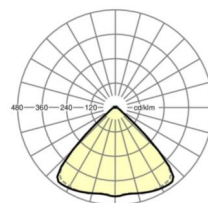

KARAKTERISTIEKEN

Bestelnummer	19412024310
EAN-nummer	4020863415021
CBS-code	94051190
Kenmerken	IP 64, Beschermingsklasse I, ENEC10 VDE, F, D, HACCP DIN10500/voedsel/IFS-toepassingsgerelateerde geschiktheid/BRC, Indoor, CE
Schokbestendigheidsgraad IK	IK03 (-20°C bis 45°C)
Omgevingstemperatuur	ta -20°C naar 45°C
Garantieperiode	5 jaren
Overheidssubsidieprogramma's	BEG - federale subsidie voor efficiënte gebouwen (alleen geldig voor Duitsland)

ELEKTROTECHNIEK

Voorschakelapparaat	Elektronische driver (1 stuks)
Systeemprestaties	39W
Netspanning	230V/50Hz
Aardlekschakelaar(s) (inschakelstroom)	17 stuks/B10, 28 stuks/B16, 29 stuks/C10, 48 stuks/C16
Energie-efficiëntieklasse/Lichtbron	C

LICHTTECHNIEK

Uitvoering	LED, Kleurweergave/Lichtkleur CRI ≥ 80 / 4000K
Kleurtolerantie (MacAdam)	3SDCM
Fotobiologische veiligheid (Armatuur)	RG1
Nominale lichtstroom	7160lm
LED Levensduur	50000h L80/B10 (Tq 45°C)
Lichtopbrengst	186lm/W
Stralingshoek	95° (C0) / 95° (C90)
UGR dw./l.	19.3 / 19.7

MECHANIEK

Kleur behuizing	verkeerswit RAL 9016
Maten (LxBxH/DxH)	2299mm x 55mm x 33mm
Gewicht (netto)	2.5kg
Montagewijze	Montage draagrailsysteem, Lichtstructuur

Maten

L	2299 mm	Lengte
B	55 mm	Breedte
H	33 mm	Hoogte

DEEP-LINK

<https://www.regiolux.de/nl/article/19412024310>