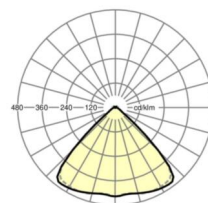

KARAKTERISTIEKEN

Bestelnummer	19412026330
EAN-nummer	4020863415168
CBS-code	94051190
Kenmerken	IP 64, Beschermingsklasse I, BAP 65°<3000, ENEC10 VDE, F, D, HACCP DIN10500/voedsel/IFS-toepassingsgerelateerde geschiktheid/BRC, Indoor, CE
Schokbestendigheidsgraad IK	IK03 (-20°C bis 45°C)
Omgevingstemperatuur	ta -20°C naar 45°C
Bijzondere eigenschappen	Ready for IoT
Garantieperiode	5 jaren
Overheidssubsidieprogramma's	BEG - federale subsidie voor efficiënte gebouwen (alleen geldig voor Duitsland)

ELEKTROTECHNIEK

Voorschakelapparaat	Elektronische driver DALI2 (1 stuks)
Systeemprestaties	39W
Netspanning	230V/50Hz
Aardleischakelaar(s) (inschakelstroom)	13 stuks/B10, 24 stuks/B16, 25 stuks/C10, 40 stuks/C16
Energie-efficiëntieklasse/Lichtbron	C

LICHTTECHNIEK

Uitvoering	LED, Kleurweergave/Lichtkleur CRI ≥ 80 / 6500K
Kleurtolerantie (MacAdam)	3SDCM
Fotobiologische veiligheid (Armatuur)	RG1
Nominale lichtstroom	7024lm
LED Levensduur	50000h L80/B10 (Tq 45°C)
Lichtopbrengst	182lm/W
Stralingshoek	95° (C0) / 95° (C90)
UGR dw./l.	19.2 / 19.6

MECHANIEK

Kleur behuizing	verkeerswit RAL 9016
Maten (LxBxH/DxH)	2299mm x 55mm x 33mm
Gewicht (netto)	2.5kg
Montagewijze	Montage draagrailstelsysteem, Lichtstructuur

Maten

L	2299 mm	Lengte
B	55 mm	Breedte
H	33 mm	Hoogte

DEEP-LINK

<https://www.regiolux.de/nl/article/19412026330>