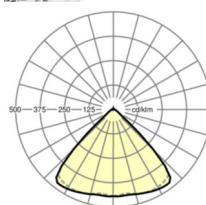

KARAKTERISTIEKEN

Bestelnummer	19417006114
EAN-nummer	4020863464999
CBS-code	94051190
Kenmerken	IP 64, Beschermingsklasse I, ENEC10 VDE, F, D, HACCP DIN10500/voedsel/IFS-toepassingsgerelateerde geschiktheid/BRC, Indoor, CE
Schokbestendigheidsgraad IK	IK03 (-20°C bis 25°C)
Omgevingstemperatuur	ta -20°C naar 25°C
Bijzondere eigenschappen	Ready for IoT
Garantieperiode	5 jaren

ELEKTROTECHNIEK

Voorschakelapparaat	Elektronische driver DALI2 (1 stuks)
Systeemprestaties	70W
Netspanning	230V/50Hz
Energie-efficiëntieklasse/Lichtbron	E

LICHTTECHNIEK

Uitvoering	LED, Kleurweergave/Lichtkleur CRI ≥ 80 / 3000K
Kleurtolerantie (MacAdam)	3SDCM
Fotobiologische veiligheid (Armatuur)	RG1
Nominale lichtstroom	9489lm
LED Levensduur	50000h L80/B10 (Tq 25°C)
Lichtopbrengst	136lm/W
Stralingshoek	95° (C0) / 95° (C90)
UGR dw./l.	21.6 / 22.0

MECHANIEK

Kleur behuizing	zwart RAL 9005
Maten (LxBxH/DxH)	1531mm x 55mm x 33mm
Gewicht (netto)	2kg
Montagewijze	Montage draagrailstelsysteem, Lichtstructuur

Maten

L	1531 mm	Lengte
B	55 mm	Breedte
H	33 mm	Hoogte

DEEP-LINK

<https://www.regiolux.de/nl/article/19417006114>