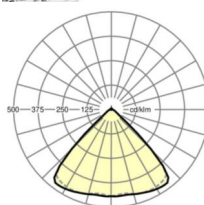

KARAKTERISTIEKEN

Bestelnummer	19417006110
EAN-nummer	4020863411245
CBS-code	94051190
Kenmerken	IP 64, Beschermingsklasse I, ENEC10 VDE, F, D, HACCP DIN10500/voedsel/IFS-toepassingsgerelateerde geschiktheid/BRC, Indoor, CE
Schokbestendigheidsgraad IK	IK03 (-20°C bis 25°C)
Omgevingstemperatuur	ta -20°C naar 25°C
Bijzondere eigenschappen	Ready for IoT
Garantieperiode	5 jaren

ELEKTROTECHNIEK

Voorschakelapparaat	Elektronische driver DALI2 (1 stuks)
Systeemprestaties	70W
Netspanning	230V/50Hz
Energie-efficiëntieklasse/Lichtbron	E

LICHTTECHNIEK

Uitvoering	LED, Kleurweergave/Lichtkleur CRI ≥ 80 / 3000K
Kleurtolerantie (MacAdam)	3SDCM
Fotobiologische veiligheid (Armatuur)	RG1
Nominale lichtstroom	9489lm
LED Levensduur	50000h L80/B10 (Tq 25°C)
Lichtopbrengst	136lm/W
Stralingshoek	95° (C0) / 95° (C90)
UGR dw./l.	21.6 / 22.0

MECHANIEK

Kleur behuizing	verkeerswit RAL 9016
Maten (LxBxH/DxH)	1531mm x 55mm x 33mm
Gewicht (netto)	2kg
Montagewijze	Montage draagrailstelsel, Lichtstructuur

Maten

L	1531 mm	Lengte
B	55 mm	Breedte
H	33 mm	Hoogte

DEEP-LINK

<https://www.regiolux.de/nl/article/19417006110>