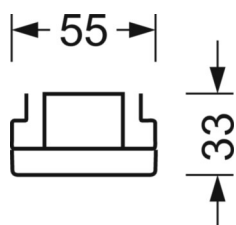

LICHTTECHNIEK

Uitvoering	LED, Kleurweergave/Lichtkleur CRI ≥ 80 / 4000K
Kleurtolerantie (MacAdam)	3SDCM
Fotobiologische veiligheid (Armatuur)	RG1
Nominale lichtstroom	10192lm
Nominale lichtstroom-Noodbedrijf	823lm
LED Levensduur	50000h L80/B10 (Tq 25°C)
Lichtopbrengst	146lm/W
Stralingshoek	95° (C0) / 95° (C90)
UGR dw./l.	21.8 / 22.2

MECHANIEK

Kleur behuizing	verkeerswit RAL 9016
Maten (LxBxH/DxH)	1531mm x 55mm x 33mm
Gewicht (netto)	2.3kg
Montagewijze	Montage draagrailsysteem, Lichtstructuur

DEEP-LINK

<https://www.regiolux.de/nl/article/19417007040>

Referentie	LED 10000lm 840
ηLB	100 %
Φ ↓/↑	98 % / 2 %
UGR dw./l.	21.8 / 22.2

Maten

L	1531 mm	Lengte
B	55 mm	Breedte
H	33 mm	Hoogte
