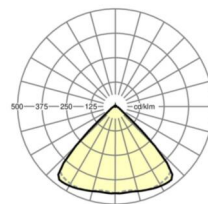

LICHTTECHNIEK

Uitvoering	LED, Kleurweergave/Lichtkleur CRI ≥ 80 / 4000K
Kleurtolerantie (MacAdam)	3SDCM
Fotobiologische veiligheid (Armatuur)	RG1
Nominale lichtstroom	10192lm
Nominale lichtstroom-Noodbedrijf	823lm
LED Levensduur	50000h L80/B10 (Tq 25°C)
Lichtopbrengst	146lm/W
Stralingshoek	95° (C0) / 95° (C90)
UGR dw./l.	21.8 / 22.2

MECHANIEK

Kleur behuizing	verkeerswit RAL 9016
Maten (LxBxH/DxH)	1531mm x 55mm x 33mm
Gewicht (netto)	2.3kg
Montagewijze	Montage draagrailsysteem, Lichtstructuur

DEEP-LINK

<https://www.regiolux.de/nl/article/19417007040>

Referentie	LED 10000lm 840
ηLB	100 %
Φ ↓/↑	98 % / 2 %
UGR dw./l.	21.8 / 22.2

Maten

L	1531 mm	Lengte
B	55 mm	Breedte
H	33 mm	Hoogte
