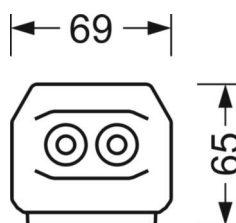

MECHANIEK

Kleur behuizing	verkeerswit RAL 9016
Maten (LxBxH/DxH)	1531mm x 55mm x 33mm
Gewicht (netto)	2.3kg
Montagewijze	Montage draagrailsysteem, Lichtstructuur

DEEP-LINK

<https://www.regiolux.de/nl/article/19417007040>

Referentie	LED 10000lm 840
ηLB	100 %
Φ ↓/↑	98 % / 2 %
UGR dw./l.	21.8 / 22.2

Maten

L	1531 mm	Lengte
B	55 mm	Breedte
H	33 mm	Hoogte
