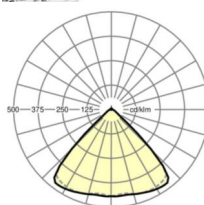

KARAKTERISTIEKEN

Bestelnummer	19417004040
EAN-nummer	4020863402090
CBS-code	94051190
Kenmerken	IP 64, Beschermingsklasse I, ENEC10 VDE, F, D, HACCP DIN10500/voedsel/IFS-toepassingsgerelateerde geschiktheid/BRC, Indoor, CE
Schokbestendigheidsgraad IK	IK03 (-20°C bis 25°C)
Omgevingstemperatuur	ta -20°C naar 25°C
Garantieperiode	5 jaren
Overheidssubsidieprogramma's	BEG - federale subsidie voor efficiënte gebouwen (alleen geldig voor Duitsland)

ELEKTROTECHNIEK

Voorschakelapparaat	Elektronische driver (1 stuks)
Systeemprestaties	70W
Netspanning	230V/50Hz
Aardlekschakelaar(s) (inschakelstroom)	10 stuks/B10, 16 stuks/B16, 10 stuks/C10, 16 stuks/C16
Energie-efficiëntieklasse/Lichtbron	D

LICHTTECHNIEK

Uitvoering	LED, Kleurweergave/Lichtkleur CRI ≥ 80 / 4000K
Kleurtolerantie (MacAdam)	3SDCM
Fotobiologische veiligheid (Armatuur)	RG1
Nominale lichtstroom	10192lm
LED Levensduur	50000h L80/B10 (Tq 25°C)
Lichtopbrengst	146lm/W
Stralingshoek	95° (C0) / 95° (C90)
UGR dw./l.	21.8 / 22.2

MECHANIEK

Kleur behuizing	verkeerswit RAL 9016
Maten (LxBxH/DxH)	1531mm x 55mm x 33mm
Gewicht (netto)	2kg
Montagewijze	Montage draagrailstelsysteem, Lichtstructuur

Maten

L	1531 mm	Lengte
B	55 mm	Breedte
H	33 mm	Hoogte

DEEP-LINK

<https://www.regiolux.de/nl/article/19417004040>