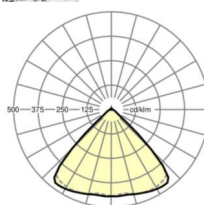

KARAKTERISTIEKEN

Bestelnummer	19417004180
EAN-nummer	4020863401970
CBS-code	94051190
Kenmerken	IP 64, Beschermingsklasse I, ENEC10 VDE, F, D, HACCP DIN10500/voedsel/IFS-toepassingsgerelateerde geschiktheid/BRC, Indoor, CE
Schokbestendigheidsgraad IK	IK03 (-20°C bis 25°C)
Omgevingstemperatuur	ta -20°C naar 25°C
Garantieperiode	5 jaren
Overheidssubsidieprogramma's	BEG - federale subsidie voor efficiënte gebouwen (alleen geldig voor Duitsland)

ELEKTROTECHNIEK

Voorschakelapparaat	Elektronische driver (1 stuks)
Systeemprestaties	70W
Netspanning	230V/50Hz
Aardlekschakelaar(s) (inschakelstroom)	10 stuks/B10, 16 stuks/B16, 10 stuks/C10, 16 stuks/C16
Energie-efficiëntieklasse/Lichtbron	D

LICHTTECHNIEK

Uitvoering	LED, Kleurweergave/Lichtkleur CRI ≥ 80 / 6500K
Kleurtolerantie (MacAdam)	3SDCM
Fotobiologische veiligheid (Armatuur)	RG1
Nominale lichtstroom	9815lm
LED Levensduur	50000h L80/B10 (Tq 25°C)
Lichtopbrengst	141lm/W
Stralingshoek	95° (C0) / 95° (C90)
UGR dw./l.	21.7 / 22.1

MECHANIEK

Kleur behuizing	verkeerswit RAL 9016
Maten (LxBxH/DxH)	1531mm x 55mm x 33mm
Gewicht (netto)	2kg
Montagewijze	Montage draagrailstelsel, Lichtstructuur

Maten

L	1531 mm	Lengte
B	55 mm	Breedte
H	33 mm	Hoogte

DEEP-LINK

<https://www.regiolux.de/nl/article/19417004180>