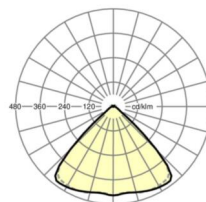

KARAKTERISTIEKEN

Bestelnummer	19417004130
EAN-nummer	4020863402014
CBS-code	94051190
Kenmerken	IP 64, Beschermingsklasse I, ENEC10 VDE, F, D, HACCP DIN10500/voedsel/IFS-toepassingsgerelateerde geschiktheid/BRC, Indoor, CE
Schokbestendigheidsgraad IK	IK03 (-20°C bis 25°C)
Omgevingstemperatuur	ta -20°C naar 25°C
Garantieperiode	5 jaren
Overheidssubsidieprogramma's	BEG - federale subsidie voor efficiënte gebouwen (alleen geldig voor Duitsland)

ELEKTROTECHNIEK

Voorschakelapparaat	Elektronische driver (1 stuks)
Systeemprestaties	68W
Netspanning	230V/50Hz
Aardlekschakelaar(s) (inschakelstroom)	10 stuks/B10, 16 stuks/B16, 10 stuks/C10, 16 stuks/C16
Energie-efficiëntieklasse/Lichtbron	C

LICHTTECHNIEK

Uitvoering	LED, Kleurweergave/Lichtkleur CRI ≥ 80 / 3000K
Kleurtolerantie (MacAdam)	3SDCM
Fotobiologische veiligheid (Armatuur)	RG1
Nominale lichtstroom	11290lm
LED Levensduur	50000h L80/B10 (Tq 25°C)
Lichtopbrengst	165lm/W
Stralingshoek	95° (C0) / 95° (C90)
UGR dw./l.	22.3 / 22.7

MECHANIEK

Kleur behuizing	verkeerswit RAL 9016
Maten (LxBxH/DxH)	1531mm x 55mm x 33mm
Gewicht (netto)	2kg
Montagewijze	Montage draagrailstelsel, Lichtstructuur

Maten

L	1531 mm	Lengte
B	55 mm	Breedte
H	33 mm	Hoogte

DEEP-LINK

<https://www.regiolux.de/nl/article/19417004130>