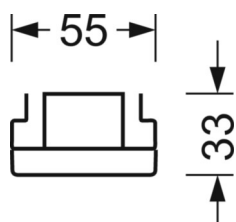

LICHTTECHNIEK

Uitvoering	LED, Kleurweergave/Lichtkleur CRI ≥ 80 / 4000K
Kleurtolerantie (MacAdam)	3SDCM
Fotobiologische veiligheid (Armatuur)	RG1
Nominale lichtstroom	11639lm
Nominale lichtstroom-Noodbedrijf	888lm
LED Levensduur	50000h L80/B10 (Tq 25°C)
Lichtopbrengst	170lm/W
Stralingshoek	95° (C0) / 95° (C90)
UGR dw./l.	22.4 / 22.8

MECHANIEK

Kleur behuizing	verkeerswit RAL 9016
Maten (LxBxH/DxH)	1531mm x 55mm x 33mm
Gewicht (netto)	2.3kg
Montagewijze	Montage draagrailsysteem, Lichtstructuur

DEEP-LINK

<https://www.regiolux.de/nl/article/19417007060>

Referentie	LED 12000lm 840
η_{LB}	100 %
$\Phi \downarrow / \uparrow$	98 % / 2 %
UGR dw./l.	22.4 / 22.8

Maten

L	1531 mm	Lengte
B	55 mm	Breedte
H	33 mm	Hoogte
