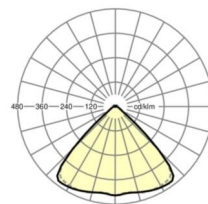

LICHTTECHNIEK

Uitvoering	LED, Kleurweergave/Lichtkleur CRI ≥ 80 / 4000K
Kleurtolerantie (MacAdam)	3SDCM
Fotobiologische veiligheid (Armatuur)	RG1
Nominale lichtstroom	11639lm
Nominale lichtstroom-Noodbedrijf	888lm
LED Levensduur	50000h L80/B10 (Tq 25°C)
Lichtopbrengst	170lm/W
Stralingshoek	95° (C0) / 95° (C90)
UGR dw./l.	22.4 / 22.8

MECHANIEK

Kleur behuizing	verkeerswit RAL 9016
Maten (LxBxH/DxH)	1531mm x 55mm x 33mm
Gewicht (netto)	2.3kg
Montagewijze	Montage draagrailsysteem, Lichtstructuur

DEEP-LINK

<https://www.regiolux.de/nl/article/19417007060>

Referentie	LED 12000lm 840
η_{LB}	100 %
$\Phi \downarrow / \uparrow$	98 % / 2 %
UGR dw./l.	22.4 / 22.8

Maten

L	1531 mm	Lengte
B	55 mm	Breedte
H	33 mm	Hoogte
