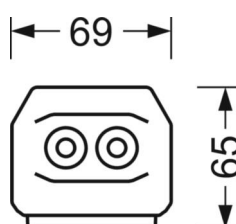

MECHANIEK

Kleur behuizing	verkeerswit RAL 9016
Maten (LxBxH/DxH)	1531mm x 55mm x 33mm
Gewicht (netto)	2.3kg
Montagewijze	Montage draagrailsysteem, Lichtstructuur

DEEP-LINK

<https://www.regiolux.de/nl/article/19417007060>

Referentie	LED 12000lm 840
η_{LB}	100 %
$\Phi \downarrow / \uparrow$	98 % / 2 %
UGR dw./l.	22.4 / 22.8

Maten

L	1531 mm	Lengte
B	55 mm	Breedte
H	33 mm	Hoogte
