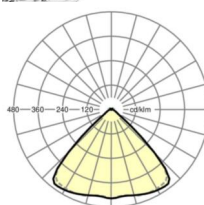

KARAKTERISTIEKEN

Bestelnummer	19417004060
EAN-nummer	4020863402076
CBS-code	94051190
Kenmerken	IP 64, Beschermingsklasse I, ENEC10 VDE, F, D, HACCP DIN10500/voedsel/IFS-toepassingsgerelateerde geschiktheid/BRC, Indoor, CE
Schokbestendigheidsgraad IK	IK03 (-20°C bis 25°C)
Omgevingstemperatuur	ta -20°C naar 25°C
Garantieperiode	5 jaren
Overheidssubsidieprogramma's	BEG - federale subsidie voor efficiënte gebouwen (alleen geldig voor Duitsland)

ELEKTROTECHNIEK

Voorschakelapparaat	Elektronische driver (1 stuks)
Systeemprestaties	68W
Netspanning	230V/50Hz
Aardlekschakelaar(s) (inschakelstroom)	10 stuks/B10, 16 stuks/B16, 10 stuks/C10, 16 stuks/C16
Energie-efficiëntieklasse/Lichtbron	C

LICHTTECHNIEK

Uitvoering	LED, Kleurweergave/Lichtkleur CRI ≥ 80 / 4000K
Kleurtolerantie (MacAdam)	3SDCM
Fotobiologische veiligheid (Armatuur)	RG1
Nominale lichtstroom	11639lm
LED Levensduur	50000h L80/B10 (Tq 25°C)
Lichtopbrengst	170lm/W
Stralingshoek	95° (C0) / 95° (C90)
UGR dw./l.	22.4 / 22.8

MECHANIEK

Kleur behuizing	verkeerswit RAL 9016
Maten (LxBxH/DxH)	1531mm x 55mm x 33mm
Gewicht (netto)	2kg
Montagewijze	Montage draagrailstelsysteem, Lichtstructuur

Maten

L	1531 mm	Lengte
B	55 mm	Breedte
H	33 mm	Hoogte

DEEP-LINK

<https://www.regiolux.de/nl/article/19417004060>