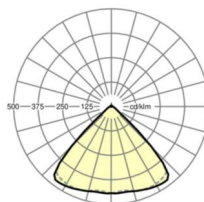

KARAKTERISTIEKEN

Bestelnummer	19417004080
EAN-nummer	4020863402069
CBS-code	94051190
Kenmerken	IP 64, Beschermingsklasse I, BAP 65° < 3000, ENEC10 VDE, F, D, HACCP DIN10500/voedsel/IFS-toepassingsgerelateerde geschiktheid/BRC, Indoor, CE
Schokbestendigheidsgraad IK	IK03 (-20°C bis 45°C)
Omgevingstemperatuur	ta -20°C naar 45°C
Garantieperiode	5 jaren
Overheidssubsidieprogramma's	BEG - federale subsidie voor efficiënte gebouwen (alleen geldig voor Duitsland)

ELEKTROTECHNIEK

Voorschakelapparaat	Elektronische driver (1 stuks)
Systeemprestaties	26W
Netspanning	230V/50Hz
Energie-efficiëntieklasse/Lichtbron	E

LICHTTECHNIEK

Uitvoering	LED, Kleurweergave/Lichtkleur CRI ≥ 80 / 3000K
Kleurtolerantie (MacAdam)	3SDCM
Fotobiologische veiligheid (Armatuur)	RG1
Nominale lichtstroom	4086lm
LED Levensduur	50000h L80/B10 (Tq 45°C)
Lichtopbrengst	159lm/W
Stralingshoek	95° (C0) / 95° (C90)
UGR dw./l.	18.6 / 19.0

MECHANIEK

Kleur behuizing	verkeerswit RAL 9016
Maten (LxBxH/DxH)	1531mm x 55mm x 33mm
Gewicht (netto)	2kg
Montagewijze	Montage draagrailsysteem, Lichtstructuur

Maten

L	1531 mm	Lengte
B	55 mm	Breedte
H	33 mm	Hoogte

DEEP-LINK

<https://www.regiolux.de/nl/article/19417004080>