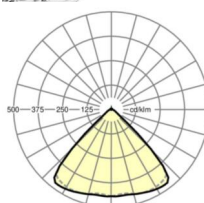

KARAKTERISTIEKEN

Bestelnummer	19417006010
EAN-nummer	4020863411337
CBS-code	94051190
Kenmerken	IP 64, Beschermingsklasse I, BAP 65° < 3000, ENEC10 VDE, F, D, HACCP DIN10500/voedsel/IFS-toepassingsgerelateerde geschiktheid/BRC, Indoor, CE
Schokbestendigheidsgraad IK	IK03 (-20°C bis 45°C)
Omgevingstemperatuur	ta -20°C naar 45°C
Bijzondere eigenschappen	Ready for IoT
Garantieperiode	5 jaren
Overheidssubsidieprogramma's	BEG - federale subsidie voor efficiënte gebouwen (alleen geldig voor Duitsland)

ELEKTROTECHNIEK

Voorschakelapparaat	Elektronische driver DALI2 (1 stuks)
Systeemprestaties	26W
Netspanning	230V/50Hz
Aardlekschakelaar(s) (inschakelstroom)	13 stuks/B10, 21 stuks/B16, 21 stuks/C10, 35 stuks/C16
Energie-efficiëntieklasse/Lichtbron	D

LICHTTECHNIEK

Uitvoering	LED, Kleurweergave/Lichtkleur CRI ≥ 80 / 4000K
Kleurtolerantie (MacAdam)	3SDCM
Fotobiologische veiligheid (Armatuur)	RG1
Nominale lichtstroom	4389lm
LED Levensduur	50000h L80/B10 (Tq 45°C)
Lichtopbrengst	171lm/W
Stralingshoek	95° (C0) / 95° (C90)
UGR dw./l.	18.9 / 19.3

MECHANIEK

Kleur behuizing	verkeerswit RAL 9016
Maten (LxBxH/DxH)	1531mm x 55mm x 33mm
Gewicht (netto)	2kg
Montagewijze	Montage draagrailsysteem, Lichtstructuur

Maten

L	1531 mm	Lengte
B	55 mm	Breedte
H	33 mm	Hoogte

DEEP-LINK

<https://www.regiolux.de/nl/article/19417006010>