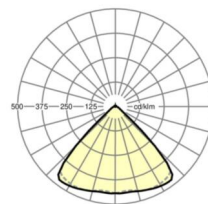

KARAKTERISTIEKEN

Bestelnummer	19417007010
EAN-nummer	4020863418077
CBS-code	94051190
Kenmerken	IP 64, Beschermingsklasse I, BAP 65°<3000, F, D, HACCP DIN10500/voedsel/IFS-toepassingsgerelateerde geschiktheid/BRC, Indoor, CE
Schokbestendigheidsgraad IK	IK03 (5°C bis 25°C)
Omgevingstemperatuur	ta 5°C naar 25°C
Garantieperiode	5 jaren
Overheidssubsidieprogramma's	BEG - federale subsidie voor efficiënte gebouwen (alleen geldig voor Duitsland)

ELEKTROTECHNIEK

Voorschakelapparaat	Elektronische driver noodlicht 3h (1 stuk(s))
Systeemprestaties	26W
Netspanning	230V/50Hz
Energie-efficiëntieklasse/Lichtbron	D

LICHTTECHNIEK

Uitvoering	LED, Kleurweergave/Lichtkleur CRI ≥ 80 / 4000K
Kleurtolerantie (MacAdam)	3SDCM
Fotobiologische veiligheid (Armatuur)	RG1
Nominale lichtstroom	4389lm
Nominale lichtstroom-Noodbedrijf	823lm
LED Levensduur	50000h L80/B10 (Tq 25°C)
Lichtopbrengst	171lm/W
Stralingshoek	95° (C0) / 95° (C90)
UGR dw./l.	18.9 / 19.3

MECHANIEK

Kleur behuizing	verkeerswit RAL 9016
Maten (LxBxH/DxH)	1531mm x 55mm x 33mm
Gewicht (netto)	2.3kg
Montagewijze	Montage draagrailsysteem, Lichtstructuur

Maten

L	1531 mm	Lengte
B	55 mm	Breedte
H	33 mm	Hoogte

DEEP-LINK

<https://www.regiolux.de/nl/article/19417007010>