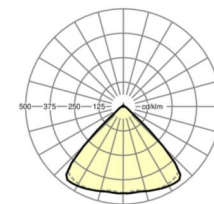

KARAKTERISTIEKEN

Bestelnummer	19417004010
EAN-nummer	4020863402120
CBS-code	94051190
Kenmerken	IP 64, Beschermingsklasse I, BAP 65° < 3000, ENEC10 VDE, F, D, HACCP DIN10500/voedsel/IFS-toepassingsgerelateerde geschiktheid/BRC, Indoor, CE
Schokbestendigheidsgraad IK	IK03 (-20°C bis 45°C)
Omgevingstemperatuur	ta -20°C naar 45°C
Garantieperiode	5 jaren
Overheidssubsidieprogramma's	BEG - federale subsidie voor efficiënte gebouwen (alleen geldig voor Duitsland)

ELEKTROTECHNIEK

Voorschakelapparaat	Elektronische driver (1 stuks)
Systeemprestaties	26W
Netspanning	230V/50Hz
Energie-efficiëntieklasse/Lichtbron	D

LICHTTECHNIEK

Uitvoering	LED, Kleurweergave/Lichtkleur CRI ≥ 80 / 4000K
Kleurtolerantie (MacAdam)	3SDCM
Fotobiologische veiligheid (Armatuur)	RG1
Nominale lichtstroom	4389lm
LED Levensduur	50000h L80/B10 (Tq 45°C)
Lichtopbrengst	171lm/W
Stralingshoek	95° (C0) / 95° (C90)
UGR dw./l.	18.9 / 19.3

MECHANIEK

Kleur behuizing	verkeerswit RAL 9016
Maten (LxBxH/DxH)	1531mm x 55mm x 33mm
Gewicht (netto)	2kg
Montagewijze	Montage draagrailstelsel, Lichtstructuur

Maten

L	1531 mm	Lengte
B	55 mm	Breedte
H	33 mm	Hoogte

DEEP-LINK

<https://www.regiolux.de/nl/article/19417004010>