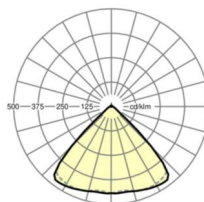

KARAKTERISTIEKEN

Bestelnummer	19417006150
EAN-nummer	4020863411214
CBS-code	94051190
Kenmerken	IP 64, Beschermingsklasse I, BAP 65° < 3000, ENEC10 VDE, F, D, HACCP DIN10500/voedsel/IFS-toepassingsgerelateerde geschiktheid/BRC, Indoor, CE
Schokbestendigheidsgraad IK	IK03 (-20°C bis 45°C)
Omgevingstemperatuur	ta -20°C naar 45°C
Bijzondere eigenschappen	Ready for IoT
Garantieperiode	5 jaren
Overheidssubsidieprogramma's	BEG - federale subsidie voor efficiënte gebouwen (alleen geldig voor Duitsland)

ELEKTROTECHNIEK

Voorschakelapparaat	Elektronische driver DALI2 (1 stuks)
Systeemprestaties	26W
Netspanning	230V/50Hz
Aardlekschakelaar(s) (inschakelstroom)	20 stuks/B10, 32 stuks/B16, 33 stuks/C10, 53 stuks/C16
Energie-efficiëntieklasse/Lichtbron	D

LICHTTECHNIEK

Uitvoering	LED, Kleurweergave/Lichtkleur CRI ≥ 80 / 6500K
Kleurtolerantie (MacAdam)	3SDCM
Fotobiologische veiligheid (Armatuur)	RG1
Nominale lichtstroom	4227lm
LED Levensduur	50000h L80/B10 (Tq 45°C)
Lichtopbrengst	164lm/W
Stralingshoek	95° (C0) / 95° (C90)
UGR dw./l.	18.7 / 19.2

MECHANIEK

Kleur behuizing	verkeerswit RAL 9016
Maten (LxBxH/DxH)	1531mm x 55mm x 33mm
Gewicht (netto)	2kg
Montagewijze	Montage draagrailstelsysteem, Lichtstructuur

Maten

L	1531 mm	Lengte
B	55 mm	Breedte
H	33 mm	Hoogte

DEEP-LINK

<https://www.regiolux.de/nl/article/19417006150>