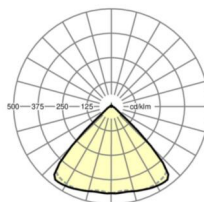

KARAKTERISTIEKEN

Bestelnummer	19417004150
EAN-nummer	4020863402007
CBS-code	94051190
Kenmerken	IP 64, Beschermingsklasse I, BAP 65° < 3000, ENEC10 VDE, F, D, HACCP DIN10500/voedsel/IFS-toepassingsgerelateerde geschiktheid/BRC, Indoor, CE
Schokbestendigheidsgraad IK	IK03 (-20°C bis 45°C)
Omgevingstemperatuur	ta -20°C naar 45°C
Garantieperiode	5 jaren
Overheidssubsidieprogramma's	BEG - federale subsidie voor efficiënte gebouwen (alleen geldig voor Duitsland)

ELEKTROTECHNIEK

Voorschakelapparaat	Elektronische driver (1 stuks)
Systeemprestaties	26W
Netspanning	230V/50Hz
Energie-efficiëntieklasse/Lichtbron	D

LICHTTECHNIEK

Uitvoering	LED, Kleurweergave/Lichtkleur CRI ≥ 80 / 6500K
Kleurtolerantie (MacAdam)	3SDCM
Fotobiologische veiligheid (Armatuur)	RG1
Nominale lichtstroom	4227lm
LED Levensduur	50000h L80/B10 (Tq 45°C)
Lichtopbrengst	164lm/W
Stralingshoek	95° (C0) / 95° (C90)
UGR dw./l.	18.7 / 19.2

MECHANIEK

Kleur behuizing	verkeerswit RAL 9016
Maten (LxBxH/DxH)	1531mm x 55mm x 33mm
Gewicht (netto)	2kg
Montagewijze	Montage draagrailstelsel, Lichtstructuur

Maten

L	1531 mm	Lengte
B	55 mm	Breedte
H	33 mm	Hoogte

DEEP-LINK

<https://www.regiolux.de/nl/article/19417004150>