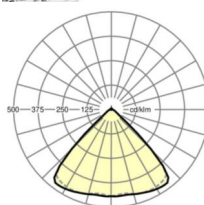

KARAKTERISTIEKEN

Bestelnummer	19417004090
EAN-nummer	4020863402052
CBS-code	94051190
Kenmerken	IP 64, Beschermingsklasse I, ENEC10 VDE, F, D, HACCP DIN10500/voedsel/IFS-toepassingsgerelateerde geschiktheid/BRC, Indoor, CE
Schokbestendigheidsgraad IK	IK03 (-20°C bis 40°C)
Omgevingstemperatuur	ta -20°C naar 40°C
Garantieperiode	5 jaren
Overheidssubsidieprogramma's	BEG - federale subsidie voor efficiënte gebouwen (alleen geldig voor Duitsland)

ELEKTROTECHNIEK

Voorschakelapparaat	Elektronische driver (1 stuks)
Systeemprestaties	26W
Netspanning	230V/50Hz
Energie-efficiëntieklasse/Lichtbron	E

LICHTTECHNIEK

Uitvoering	LED, Kleurweergave/Lichtkleur CRI ≥ 80 / 3000K
Kleurtolerantie (MacAdam)	3SDCM
Fotobiologische veiligheid (Armatuur)	RG1
Nominale lichtstroom	5655lm
LED Levensduur	50000h L80/B10 (Tq 40°C)
Lichtopbrengst	151lm/W
Stralingshoek	95° (C0) / 95° (C90)
UGR dw./l.	19.8 / 20.2

MECHANIEK

Kleur behuizing	verkeerswit RAL 9016
Maten (LxBxH/DxH)	1531mm x 55mm x 33mm
Gewicht (netto)	2kg
Montagewijze	Montage draagrailstelsel, Lichtstructuur

Maten

L	1531 mm	Lengte
B	55 mm	Breedte
H	33 mm	Hoogte

DEEP-LINK

<https://www.regiolux.de/nl/article/19417004090>