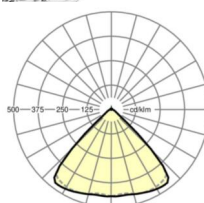

KARAKTERISTIEKEN

Bestelnummer	19417006020
EAN-nummer	4020863411320
CBS-code	94051190
Kenmerken	IP 64, Beschermingsklasse I, ENEC10 VDE, F, D, HACCP DIN10500/voedsel/IFS-toepassingsgerelateerde geschiktheid/BRC, Indoor, CE
Schokbestendigheidsgraad IK	IK03 (-20°C bis 40°C)
Omgevingstemperatuur	ta -20°C naar 40°C
Bijzondere eigenschappen	Ready for IoT
Garantieperiode	5 jaren
Overheidssubsidieprogramma's	BEG - federale subsidie voor efficiënte gebouwen (alleen geldig voor Duitsland)

ELEKTROTECHNIEK

Voorschakelapparaat	Elektronische driver DALI2 (1 stuks)
Systeemprestaties	37W
Netspanning	230V/50Hz
Aardlekschakelaar(s) (inschakelstroom)	13 stuks/B10, 21 stuks/B16, 21 stuks/C10, 35 stuks/C16
Energie-efficiëntieklasse/Lichtbron	D

LICHTTECHNIEK

Uitvoering	LED, Kleurweergave/Lichtkleur CRI ≥ 80 / 4000K
Kleurtolerantie (MacAdam)	3SDCM
Fotobiologische veiligheid (Armatuur)	RG1
Nominale lichtstroom	6074lm
LED Levensduur	50000h L80/B10 (Tq 40°C)
Lichtopbrengst	162lm/W
Stralingshoek	95° (C0) / 95° (C90)
UGR dw./l.	20.0 / 20.4

MECHANIEK

Kleur behuizing	verkeerswit RAL 9016
Maten (LxBxH/DxH)	1531mm x 55mm x 33mm
Gewicht (netto)	2kg
Montagewijze	Montage draagrailsysteem, Lichtstructuur

Maten

L	1531 mm	Lengte
B	55 mm	Breedte
H	33 mm	Hoogte

DEEP-LINK

<https://www.regiolux.de/nl/article/19417006020>