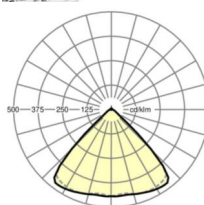

KARAKTERISTIEKEN

Bestelnummer	19417004020
EAN-nummer	4020863402113
CBS-code	94051190
Kenmerken	IP 64, Beschermingsklasse I, ENEC10 VDE, F, D, HACCP DIN10500/voedsel/IFS-toepassingsgerelateerde geschiktheid/BRC, Indoor, CE
Schokbestendigheidsgraad IK	IK03 (-20°C bis 40°C)
Omgevingstemperatuur	ta -20°C naar 40°C
Garantieperiode	5 jaren
Overheidssubsidieprogramma's	BEG - federale subsidie voor efficiënte gebouwen (alleen geldig voor Duitsland)

ELEKTROTECHNIEK

Voorschakelapparaat	Elektronische driver (1 stuks)
Systeemprestaties	37W
Netspanning	230V/50Hz
Energie-efficiëntieklasse/Lichtbron	D

LICHTTECHNIEK

Uitvoering	LED, Kleurweergave/Lichtkleur CRI ≥ 80 / 4000K
Kleurtolerantie (MacAdam)	3SDCM
Fotobiologische veiligheid (Armatuur)	RG1
Nominale lichtstroom	6074lm
LED Levensduur	50000h L80/B10 (Tq 40°C)
Lichtopbrengst	162lm/W
Stralingshoek	95° (C0) / 95° (C90)
UGR dw./l.	20.0 / 20.4

MECHANIEK

Kleur behuizing	verkeerswit RAL 9016
Maten (LxBxH/DxH)	1531mm x 55mm x 33mm
Gewicht (netto)	2kg
Montagewijze	Montage draagrailstelsysteem, Lichtstructuur

Maten

L	1531 mm	Lengte
B	55 mm	Breedte
H	33 mm	Hoogte

DEEP-LINK

<https://www.regiolux.de/nl/article/19417004020>