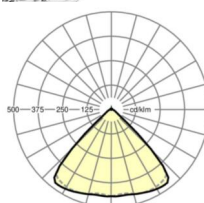

KARAKTERISTIEKEN

Bestelnummer	19417006160
EAN-nummer	4020863411207
CBS-code	94051190
Kenmerken	IP 64, Beschermingsklasse I, ENEC10 VDE, F, D, HACCP DIN10500/voedsel/IFS-toepassingsgerelateerde geschiktheid/BRC, Indoor, CE
Schokbestendigheidsgraad IK	IK03 (-20°C bis 40°C)
Omgevingstemperatuur	ta -20°C naar 40°C
Bijzondere eigenschappen	Ready for IoT
Garantieperiode	5 jaren
Overheidssubsidieprogramma's	BEG - federale subsidie voor efficiënte gebouwen (alleen geldig voor Duitsland)

ELEKTROTECHNIEK

Voorschakelapparaat	Elektronische driver DALI2 (1 stuks)
Systeemprestaties	37W
Netspanning	230V/50Hz
Aardlekschakelaar(s) (inschakelstroom)	20 stuks/B10, 32 stuks/B16, 33 stuks/C10, 53 stuks/C16
Energie-efficiëntieklasse/Lichtbron	D

LICHTTECHNIEK

Uitvoering	LED, Kleurweergave/Lichtkleur CRI ≥ 80 / 6500K
Kleurtolerantie (MacAdam)	3SDCM
Fotobiologische veiligheid (Armatuur)	RG1
Nominale lichtstroom	5849lm
LED Levensduur	50000h L80/B10 (Tq 40°C)
Lichtopbrengst	156lm/W
Stralingshoek	95° (C0) / 95° (C90)
UGR dw./l.	19.9 / 20.3

MECHANIEK

Kleur behuizing	verkeerswit RAL 9016
Maten (LxBxH/DxH)	1531mm x 55mm x 33mm
Gewicht (netto)	2kg
Montagewijze	Montage draagrailstelsysteem, Lichtstructuur

Maten

L	1531 mm	Lengte
B	55 mm	Breedte
H	33 mm	Hoogte

DEEP-LINK

<https://www.regiolux.de/nl/article/19417006160>