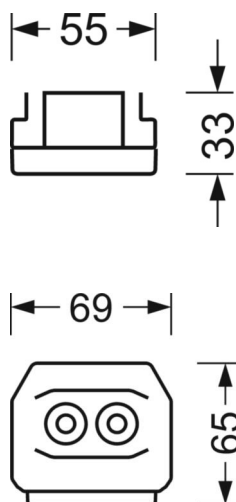

Referentie	LED 7600lm/53W 830
η_{LB}	100 %
$\Phi \downarrow/\uparrow$	98 % / 2 %
UGR dw./l.	20.8 / 21.2

LICHTTECHNIEK

Uitvoering	LED, Kleurweergave/Lichtkleur CRI ≥ 80 / 3000K
Kleurtolerantie (MacAdam)	3SDCM
Fotobiologische veiligheid (Armatuur)	RG1
Nominale lichtstroom/schakelstappen (EDM)	7600lm/53W, 7400lm/52W, 7200lm/50W, 7000lm/48W, 6800lm/47W, 6600lm/45W, 6500lm/44W, 6300lm/42W, 6100lm/40W, 5800lm/39W, 5600lm/37W, 5400lm/36W, 5200lm/34W, 5000lm/33W, 4800lm/31W, 4600lm/30W
LED Levensduur	50000h L80/B10 (Tq 30°C)
Lichtopbrengst	156lm/W-144lm/W
Stralingshoek	95° (C0) / 95° (C90)
UGR dw./l.	20.8 / 21.2 (53W)

MECHANIEK

Kleur behuizing	zwart RAL 9005
Maten (LxBxH/DxH)	1531mm x 55mm x 33mm
Gewicht (netto)	2kg
Montagewijze	Montage draagrailsysteem, Lichtstructuur

Maten

L	1531 mm	Lengte
B	55 mm	Breedte
H	33 mm	Hoogte