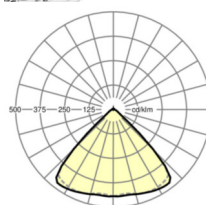

Referentie	LED 7600lm/53W 830
η_{LB}	100 %
$\Phi \downarrow/\uparrow$	98 % / 2 %
UGR dw./l.	20.8 / 21.2

LICHTTECHNIEK

Uitvoering	LED, Kleurweergave/Lichtkleur CRI ≥ 80 / 3000K
Kleurtolerantie (MacAdam)	3SDCM
Fotobiologische veiligheid (Armatuur)	RG1
Nominale lichtstroom/schakelstappen (EDM)	7600lm/53W, 7400lm/52W, 7200lm/50W, 7000lm/48W, 6800lm/47W, 6600lm/45W, 6500lm/44W, 6300lm/42W, 6100lm/40W, 5800lm/39W, 5600lm/37W, 5400lm/36W, 5200lm/34W, 5000lm/33W, 4800lm/31W, 4600lm/30W
LED Levensduur	50000h L80/B10 (Tq 30°C)
Lichtopbrengst	156lm/W-144lm/W
Stralingshoek	95° (C0) / 95° (C90)
UGR dw./l.	20.8 / 21.2 (53W)