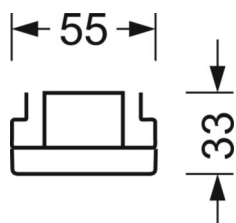

Referentie	LED 7600lm/53W 830
η_{LB}	100 %
$\Phi \downarrow/\uparrow$	98 % / 2 %
UGR dw./l.	20.8 / 21.2

LICHTTECHNIEK

Uitvoering	LED, Kleurweergave/Lichtkleur CRI ≥ 80 / 3000K
Kleurtolerantie (MacAdam)	3SDCM
Fotobiologische veiligheid (Armatuur)	RG1
Nominale lichtstroom/schakelstappen (EDM)	7600lm/53W, 7400lm/52W, 7200lm/50W, 7000lm/48W, 6800lm/47W, 6600lm/45W, 6500lm/44W, 6300lm/42W, 6100lm/40W, 5800lm/39W, 5600lm/37W, 5400lm/36W, 5200lm/34W, 5000lm/33W, 4800lm/31W, 4600lm/30W
LED Levensduur	50000h L80/B10 (Tq 30°C)
Lichtopbrengst	156lm/W-144lm/W
Stralingshoek	95° (C0) / 95° (C90)
UGR dw./l.	20.8 / 21.2 (53W)

MECHANIEK

Kleur behuizing	verkeerswit RAL 9016
Maten (LxBxH/DxH)	1531mm x 55mm x 33mm
Gewicht (netto)	2kg
Montagewijze	Montage draagrailsysteem, Lichtstructuur

Maten

L	1531 mm	Lengte
B	55 mm	Breedte
H	33 mm	Hoogte