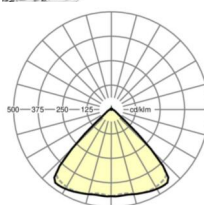

KARAKTERISTIEKEN

Bestelnummer	19417004230
EAN-nummer	4020863401932
CBS-code	94051190
Kenmerken	IP 64, Beschermingsklasse I, ENEC10 VDE, F, D, HACCP DIN10500/voedsel/IFS-toepassingsgerelateerde geschiktheid/BRC, Indoor, CE
Schokbestendigheidsgraad IK	IK03 (-20°C bis 30°C)
Omgevingstemperatuur	ta -20°C naar 30°C
Garantieperiode	5 jaren
Overheidssubsidieprogramma's	BEG - federale subsidie voor efficiënte gebouwen (alleen geldig voor Duitsland)

ELEKTROTECHNIEK

Voorschakelapparaat	Elektronische multilumen-driver, 16-stappen (1 stuks)
Systeemprestaties	53W-30W
Netspanning	230V/50Hz
Energie-efficiëntieklasse/Lichtbron	E

DEEP-LINK

<https://www.regiolux.de/nl/article/19417004230>