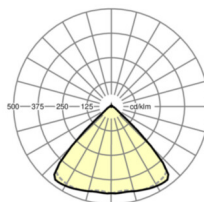

Referentie	LED 7900lm/53W 865
η_{LB}	100 %
$\Phi \downarrow/\uparrow$	98 % / 2 %
UGR dw./l.	20.9 / 21.3

LICHTTECHNIEK

Uitvoering	LED, Kleurweergave/Lichtkleur CRI ≥ 80 / 6500K
Kleurtolerantie (MacAdam)	3SDCM
Fotobiologische veiligheid (Armatuur)	RG1
Nominale lichtstroom/schakelstappen (EDM)	7900lm/53W, 7700lm/52W, 7500lm/50W, 7300lm/48W, 7100lm/47W, 6900lm/45W, 6700lm/44W, 6500lm/42W, 6300lm/40W, 6100lm/39W, 5800lm/37W, 5600lm/36W, 5400lm/34W, 5200lm/33W, 5000lm/31W, 4800lm/30W
LED Levensduur	50000h L80/B10 (Tq 30°C)
Lichtopbrengst	161lm/W-148lm/W
Stralingshoek	95° (C0) / 95° (C90)
UGR dw./l.	20.9 / 21.3 (53W)