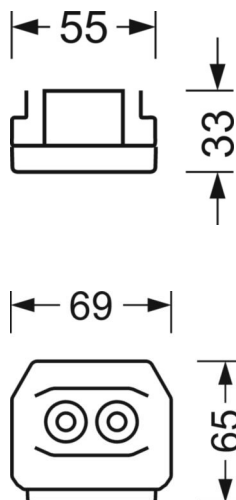

Referentie	LED 7900lm/53W 865
η_{LB}	100 %
$\Phi \downarrow/\uparrow$	98 % / 2 %
UGR dw./l.	20.9 / 21.3

LICHTTECHNIEK

Uitvoering	LED, Kleurweergave/Lichtkleur CRI ≥ 80 / 6500K
Kleurtolerantie (MacAdam)	3SDCM
Fotobiologische veiligheid (Armatuur)	RG1
Nominale lichtstroom/schakelstappen (EDM)	7900lm/53W, 7700lm/52W, 7500lm/50W, 7300lm/48W, 7100lm/47W, 6900lm/45W, 6700lm/44W, 6500lm/42W, 6300lm/40W, 6100lm/39W, 5800lm/37W, 5600lm/36W, 5400lm/34W, 5200lm/33W, 5000lm/31W, 4800lm/30W
LED Levensduur	50000h L80/B10 (Tq 30°C)
Lichtopbrengst	161lm/W-148lm/W
Stralingshoek	95° (C0) / 95° (C90)
UGR dw./l.	20.9 / 21.3 (53W)

MECHANIEK

Kleur behuizing	zwart RAL 9005
Maten (LxBxH/DxH)	1531mm x 55mm x 33mm
Gewicht (netto)	2kg
Montagewijze	Montage draagrailsysteem, Lichtstructuur

Maten

L	1531 mm	Lengte
B	55 mm	Breedte
H	33 mm	Hoogte