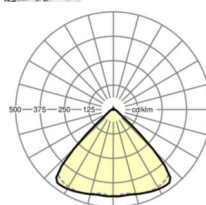

KARAKTERISTIEKEN

Bestelnummer	19417004240
EAN-nummer	4020863401925
CBS-code	94051190
Kenmerken	IP 64, Beschermingsklasse I, ENEC10 VDE, F, D, HACCP DIN10500/voedsel/IFS-toepassingsgerelateerde geschiktheid/BRC, Indoor, CE
Schokbestendigheidsgraad IK	IK03 (-20°C bis 30°C)
Omgevingstemperatuur	ta -20°C naar 30°C
Garantieperiode	5 jaren
Overheidssubsidieprogramma's	BEG - federale subsidie voor efficiënte gebouwen (alleen geldig voor Duitsland)

ELEKTROTECHNIEK

Voorschakelapparaat	Elektronische multilumen-driver, 16-stappen (1 stuks)
Systeemprestaties	53W-30W
Netspanning	230V/50Hz
Energie-efficiëntieklasse/Lichtbron	D

DEEP-LINK

<https://www.regiolux.de/nl/article/19417004240>