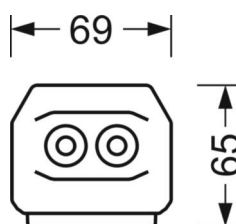

Referentie	LED 7900lm/53W 865
η_{LB}	100 %
$\Phi \downarrow/\uparrow$	98 % / 2 %
UGR dw./l.	20.9 / 21.3