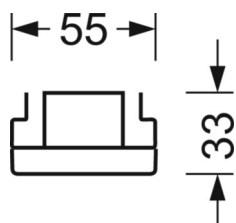

Referentie	LED 7900lm/53W 865
η_{LB}	100 %
$\Phi \downarrow/\uparrow$	98 % / 2 %
UGR dw./l.	20.9 / 21.3

LICHTTECHNIEK

Uitvoering	LED, Kleurweergave/Lichtkleur CRI ≥ 80 / 6500K
Kleurtolerantie (MacAdam)	3SDCM
Fotobiologische veiligheid (Armatuur)	RG1
Nominale lichtstroom/schakelstappen (EDM)	7900lm/53W, 7700lm/52W, 7500lm/50W, 7300lm/48W, 7100lm/47W, 6900lm/45W, 6700lm/44W, 6500lm/42W, 6300lm/40W, 6100lm/39W, 5800lm/37W, 5600lm/36W, 5400lm/34W, 5200lm/33W, 5000lm/31W, 4800lm/30W
LED Levensduur	50000h L80/B10 (Tq 30°C)
Lichtopbrengst	161lm/W-148lm/W
Stralingshoek	95° (C0) / 95° (C90)
UGR dw./l.	20.9 / 21.3 (53W)

MECHANIEK

Kleur behuizing	verkeerswit RAL 9016
Maten (LxBxH/DxH)	1531mm x 55mm x 33mm
Gewicht (netto)	2kg
Montagewijze	Montage draagrailsysteem, Lichtstructuur

Maten

L	1531 mm	Lengte
B	55 mm	Breedte
H	33 mm	Hoogte