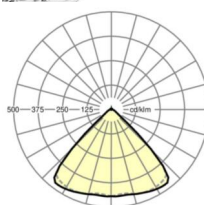

KARAKTERISTIEKEN

Bestelnummer	19417004100
EAN-nummer	4020863402045
CBS-code	94051190
Kenmerken	IP 64, Beschermingsklasse I, ENEC10 VDE, F, D, HACCP DIN10500/voedsel/IFS-toepassingsgerelateerde geschiktheid/BRC, Indoor, CE
Schokbestendigheidsgraad IK	IK03 (-20°C bis 35°C)
Omgevingstemperatuur	ta -20°C naar 35°C
Garantieperiode	5 jaren
Overheidssubsidieprogramma's	BEG - federale subsidie voor efficiënte gebouwen (alleen geldig voor Duitsland)

ELEKTROTECHNIEK

Voorschakelapparaat	Elektronische driver (1 stuks)
Systeemprestaties	53W
Netspanning	230V/50Hz
Energie-efficiëntieklasse/Lichtbron	E

LICHTTECHNIEK

Uitvoering	LED, Kleurweergave/Lichtkleur CRI ≥ 80 / 3000K
Kleurtolerantie (MacAdam)	3SDCM
Fotobiologische veiligheid (Armatuur)	RG1
Nominale lichtstroom	7630lm
LED Levensduur	50000h L80/B10 (Tq 35°C)
Lichtopbrengst	144lm/W
Stralingshoek	95° (C0) / 95° (C90)
UGR dw./l.	20.8 / 21.2

MECHANIEK

Kleur behuizing	verkeerswit RAL 9016
Maten (LxBxH/DxH)	1531mm x 55mm x 33mm
Gewicht (netto)	2kg
Montagewijze	Montage draagrailsysteem, Lichtstructuur

Maten

L	1531 mm	Lengte
B	55 mm	Breedte
H	33 mm	Hoogte

DEEP-LINK

<https://www.regiolux.de/nl/article/19417004100>