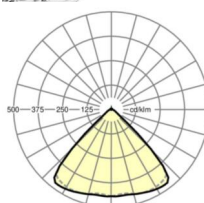

KARAKTERISTIEKEN

Bestelnummer	19417006030
EAN-nummer	4020863411313
CBS-code	94051190
Kenmerken	IP 64, Beschermingsklasse I, ENEC10 VDE, F, D, HACCP DIN10500/voedsel/IFS-toepassingsgerelateerde geschiktheid/BRC, Indoor, CE
Schokbestendigheidsgraad IK	IK03 (-20°C bis 35°C)
Omgevingstemperatuur	ta -20°C naar 35°C
Bijzondere eigenschappen	Ready for IoT
Garantieperiode	5 jaren
Overheidssubsidieprogramma's	BEG - federale subsidie voor efficiënte gebouwen (alleen geldig voor Duitsland)

ELEKTROTECHNIEK

Voorschakelapparaat	Elektronische driver DALI2 (1 stuks)
Systeemprestaties	53W
Netspanning	230V/50Hz
Aardlekschakelaar(s) (inschakelstroom)	13 stuks/B10, 21 stuks/B16, 21 stuks/C10, 35 stuks/C16
Energie-efficiëntieklasse/Lichtbron	D

LICHTTECHNIEK

Uitvoering	LED, Kleurweergave/Lichtkleur CRI ≥ 80 / 4000K
Kleurtolerantie (MacAdam)	3SDCM
Fotobiologische veiligheid (Armatuur)	RG1
Nominale lichtstroom	8196lm
LED Levensduur	50000h L80/B10 (Tq 35°C)
Lichtopbrengst	154lm/W
Stralingshoek	95° (C0) / 95° (C90)
UGR dw./l.	21.0 / 21.5

MECHANIEK

Kleur behuizing	verkeerswit RAL 9016
Maten (LxBxH/DxH)	1531mm x 55mm x 33mm
Gewicht (netto)	2kg
Montagewijze	Montage draagrailstelsysteem, Lichtstructuur

Maten

L	1531 mm	Lengte
B	55 mm	Breedte
H	33 mm	Hoogte

DEEP-LINK

<https://www.regiolux.de/nl/article/19417006030>