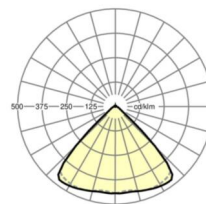

KARAKTERISTIEKEN

Bestelnummer	19417007030
EAN-nummer	4020863418091
CBS-code	94051190
Kenmerken	IP 64, Beschermingsklasse I, F, D, HACCP DIN10500/voedsel/IFS-toepassingsgerelateerde geschiktheid/BRC, Indoor, CE
Schokbestendigheidsgraad IK	IK03 (5°C bis 25°C)
Omgevingstemperatuur	ta 5°C naar 25°C
Garantieperiode	5 jaren
Overheidssubsidieprogramma's	BEG - federale subsidie voor efficiënte gebouwen (alleen geldig voor Duitsland)

ELEKTROTECHNIEK

Voorschakelapparaat	Elektronische driver noodlicht 3h (1 stuks)
Systeemprestaties	53W
Netspanning	230V/50Hz
Energie-efficiëntieklasse/Lichtbron	D

LICHTTECHNIEK

Uitvoering	LED, Kleurweergave/Lichtkleur CRI ≥ 80 / 4000K
Kleurtolerantie (MacAdam)	3SDCM
Fotobiologische veiligheid (Armatuur)	RG1
Nominale lichtstroom	8196lm
Nominale lichtstroom-Noodbedrijf	823lm
LED Levensduur	50000h L80/B10 (Tq 25°C)
Lichtopbrengst	154lm/W
Stralingshoek	95° (C0) / 95° (C90)
UGR dw./l.	21.0 / 21.5

MECHANIEK

Kleur behuizing	verkeerswit RAL 9016
Maten (LxBxH/DxH)	1531mm x 55mm x 33mm
Gewicht (netto)	2.3kg
Montagewijze	Montage draagrailsysteem, Lichtstructuur

Maten

L	1531 mm	Lengte
B	55 mm	Breedte
H	33 mm	Hoogte

DEEP-LINK

<https://www.regiolux.de/nl/article/19417007030>

Referentie
ηLB
Φ ↓/↑
UGR dw./l.

LED 8000lm 840
100 %
98 % / 2 %
21.0 / 21.5