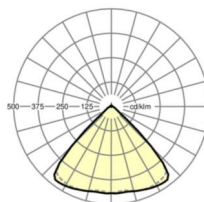

KARAKTERISTIEKEN

Bestelnummer	19417004030
EAN-nummer	4020863402106
CBS-code	94051190
Kenmerken	IP 64, Beschermingsklasse I, ENEC10 VDE, F, D, HACCP DIN10500/voedsel/IFS-toepassingsgerelateerde geschiktheid/BRC, Indoor, CE
Schokbestendigheidsgraad IK	IK03 (-20°C bis 35°C)
Omgevingstemperatuur	ta -20°C naar 35°C
Garantieperiode	5 jaren
Overheidssubsidieprogramma's	BEG - federale subsidie voor efficiënte gebouwen (alleen geldig voor Duitsland)

ELEKTROTECHNIEK

Voorschakelapparaat	Elektronische driver (1 stuks)
Systeemprestaties	53W
Netspanning	230V/50Hz
Energie-efficiëntieklasse/Lichtbron	D

LICHTTECHNIEK

Uitvoering	LED, Kleurweergave/Lichtkleur CRI ≥ 80 / 4000K
Kleurtolerantie (MacAdam)	3SDCM
Fotobiologische veiligheid (Armatuur)	RG1
Nominale lichtstroom	8196lm
LED Levensduur	50000h L80/B10 (Tq 35°C)
Lichtopbrengst	154lm/W
Stralingshoek	95° (C0) / 95° (C90)
UGR dw./l.	21.0 / 21.5

MECHANIEK

Kleur behuizing	verkeerswit RAL 9016
Maten (LxBxH/DxH)	1531mm x 55mm x 33mm
Gewicht (netto)	2kg
Montagewijze	Montage draagrailstelsel, Lichtstructuur

Maten

L	1531 mm	Lengte
B	55 mm	Breedte
H	33 mm	Hoogte

DEEP-LINK

<https://www.regiolux.de/nl/article/19417004030>