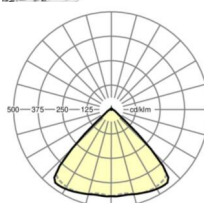

KARAKTERISTIEKEN

Bestelnummer	19417006170
EAN-nummer	4020863411191
CBS-code	94051190
Kenmerken	IP 64, Beschermingsklasse I, ENEC10 VDE, F, D, HACCP DIN10500/voedsel/IFS-toepassingsgerelateerde geschiktheid/BRC, Indoor, CE
Schokbestendigheidsgraad IK	IK03 (-20°C bis 35°C)
Omgevingstemperatuur	ta -20°C naar 35°C
Bijzondere eigenschappen	Ready for IoT
Garantieperiode	5 jaren
Overheidssubsidieprogramma's	BEG - federale subsidie voor efficiënte gebouwen (alleen geldig voor Duitsland)

ELEKTROTECHNIEK

Voorschakelapparaat	Elektronische driver DALI2 (1 stuks)
Systeemprestaties	53W
Netspanning	230V/50Hz
Aardlekschakelaar(s) (inschakelstroom)	13 stuks/B10, 22 stuks/B16, 21 stuks/C10, 36 stuks/C16
Energie-efficiëntieklasse/Lichtbron	D

LICHTTECHNIEK

Uitvoering	LED, Kleurweergave/Lichtkleur CRI ≥ 80 / 6500K
Kleurtolerantie (MacAdam)	3SDCM
Fotobiologische veiligheid (Armatuur)	RG1
Nominale lichtstroom	7893lm
LED Levensduur	50000h L80/B10 (Tq 35°C)
Lichtopbrengst	149lm/W
Stralingshoek	95° (C0) / 95° (C90)
UGR dw./l.	20.9 / 21.3

MECHANIEK

Kleur behuizing	verkeerswit RAL 9016
Maten (LxBxH/DxH)	1531mm x 55mm x 33mm
Gewicht (netto)	2kg
Montagewijze	Montage draagrailsysteem, Lichtstructuur

Maten

L	1531 mm	Lengte
B	55 mm	Breedte
H	33 mm	Hoogte

DEEP-LINK

<https://www.regiolux.de/nl/article/19417006170>