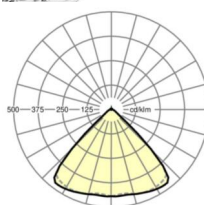

KARAKTERISTIEKEN

Bestelnummer	19417004170
EAN-nummer	4020863401987
CBS-code	94051190
Kenmerken	IP 64, Beschermingsklasse I, ENEC10 VDE, F, D, HACCP DIN10500/voedsel/IFS-toepassingsgerelateerde geschiktheid/BRC, Indoor, CE
Schokbestendigheidsgraad IK	IK03 (-20°C bis 35°C)
Omgevingstemperatuur	ta -20°C naar 35°C
Garantieperiode	5 jaren
Overheidssubsidieprogramma's	BEG - federale subsidie voor efficiënte gebouwen (alleen geldig voor Duitsland)

ELEKTROTECHNIEK

Voorschakelapparaat	Elektronische driver (1 stuks)
Systeemprestaties	53W
Netspanning	230V/50Hz
Energie-efficiëntieklasse/Lichtbron	D

LICHTTECHNIEK

Uitvoering	LED, Kleurweergave/Lichtkleur CRI ≥ 80 / 6500K
Kleurtolerantie (MacAdam)	3SDCM
Fotobiologische veiligheid (Armatuur)	RG1
Nominale lichtstroom	7893lm
LED Levensduur	50000h L80/B10 (Tq 35°C)
Lichtopbrengst	149lm/W
Stralingshoek	95° (C0) / 95° (C90)
UGR dw./l.	20.9 / 21.3

MECHANIEK

Kleur behuizing	verkeerswit RAL 9016
Maten (LxBxH/DxH)	1531mm x 55mm x 33mm
Gewicht (netto)	2kg
Montagewijze	Montage draagrailstelsel, Lichtstructuur

Maten

L	1531 mm	Lengte
B	55 mm	Breedte
H	33 mm	Hoogte

DEEP-LINK

<https://www.regiolux.de/nl/article/19417004170>