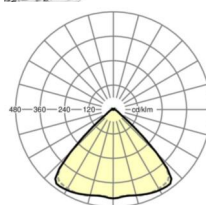

KARAKTERISTIEKEN

Bestelnummer	19417006120
EAN-nummer	4020863411238
CBS-code	94051190
Kenmerken	IP 64, Beschermingsklasse I, ENEC10 VDE, F, D, HACCP DIN10500/voedsel/IFS-toepassingsgerelateerde geschiktheid/BRC, Indoor, CE
Schokbestendigheidsgraad IK	IK03 (-20°C bis 35°C)
Omgevingstemperatuur	ta -20°C naar 35°C
Bijzondere eigenschappen	Ready for IoT
Garantieperiode	5 jaren
Overheidssubsidieprogramma's	BEG - federale subsidie voor efficiënte gebouwen (alleen geldig voor Duitsland)

ELEKTROTECHNIEK

Voorschakelapparaat	Elektronische driver DALI2 (1 stuks)
Systeemprestaties	53W
Netspanning	230V/50Hz
Aardlekschakelaar(s) (inschakelstroom)	13 stuks/B10, 22 stuks/B16, 21 stuks/C10, 36 stuks/C16
Energie-efficiëntieklasse/Lichtbron	C

LICHTTECHNIEK

Uitvoering	LED, Kleurweergave/Lichtkleur CRI ≥ 80 / 3000K
Kleurtolerantie (MacAdam)	3SDCM
Fotobiologische veiligheid (Armatuur)	RG1
Nominale lichtstroom	8967lm
LED Levensduur	50000h L80/B10 (Tq 35°C)
Lichtopbrengst	170lm/W
Stralingshoek	95° (C0) / 95° (C90)
UGR dw./l.	21.5 / 21.9

MECHANIEK

Kleur behuizing	verkeerswit RAL 9016
Maten (LxBxH/DxH)	1531mm x 55mm x 33mm
Gewicht (netto)	2kg
Montagewijze	Montage draagrailsysteem, Lichtstructuur

Maten

L	1531 mm	Lengte
B	55 mm	Breedte
H	33 mm	Hoogte

DEEP-LINK

<https://www.regiolux.de/nl/article/19417006120>