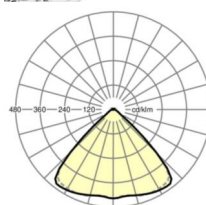

KARAKTERISTIEKEN

Bestelnummer	19417004120
EAN-nummer	4020863402021
CBS-code	94051190
Kenmerken	IP 64, Beschermingsklasse I, ENEC10 VDE, F, D, HACCP DIN10500/voedsel/IFS-toepassingsgerelateerde geschiktheid/BRC, Indoor, CE
Schokbestendigheidsgraad IK	IK03 (-20°C bis 35°C)
Omgevingstemperatuur	ta -20°C naar 35°C
Garantieperiode	5 jaren
Overheidssubsidieprogramma's	BEG - federale subsidie voor efficiënte gebouwen (alleen geldig voor Duitsland)

ELEKTROTECHNIEK

Voorschakelapparaat	Elektronische driver (1 stuks)
Systeemprestaties	53W
Netspanning	230V/50Hz
Energie-efficiëntieklasse/Lichtbron	C

LICHTTECHNIEK

Uitvoering	LED, Kleurweergave/Lichtkleur CRI ≥ 80 / 3000K
Kleurtolerantie (MacAdam)	3SDCM
Fotobiologische veiligheid (Armatuur)	RG1
Nominale lichtstroom	8967lm
LED Levensduur	50000h L80/B10 (Tq 35°C)
Lichtopbrengst	170lm/W
Stralingshoek	95° (C0) / 95° (C90)
UGR dw./l.	21.5 / 21.9

MECHANIEK

Kleur behuizing	verkeerswit RAL 9016
Maten (LxBxH/DxH)	1531mm x 55mm x 33mm
Gewicht (netto)	2kg
Montagewijze	Montage draagrailstelsel, Lichtstructuur

Maten

L	1531 mm	Lengte
B	55 mm	Breedte
H	33 mm	Hoogte

DEEP-LINK

<https://www.regiolux.de/nl/article/19417004120>