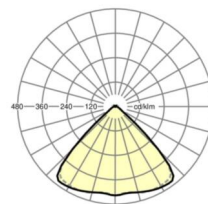

KARAKTERISTIEKEN

Bestelnummer	19417007050
EAN-nummer	4020863418114
CBS-code	94051190
Kenmerken	IP 64, Beschermingsklasse I, F, D, HACCP DIN10500/voedsel/IFS-toepassingsgerelateerde geschiktheid/BRC, Indoor, CE
Schokbestendigheidsgraad IK	IK03 (5°C bis 25°C)
Omgevingstemperatuur	ta 5°C naar 25°C
Garantieperiode	5 jaren
Overheidssubsidieprogramma's	BEG - federale subsidie voor efficiënte gebouwen (alleen geldig voor Duitsland)

ELEKTROTECHNIEK

Voorschakelapparaat	Elektronische driver noodlicht 3h (1 stuks)
Systeemprestaties	53W
Netspanning	230V/50Hz
Energie-efficiëntieklasse/Lichtbron	C

LICHTTECHNIEK

Uitvoering	LED, Kleurweergave/Lichtkleur CRI ≥ 80 / 4000K
Kleurtolerantie (MacAdam)	3SDCM
Fotobiologische veiligheid (Armatuur)	RG1
Nominale lichtstroom	9244lm
Nominale lichtstroom-Noodbedrijf	888lm
LED Levensduur	50000h L80/B10 (Tq 25°C)
Lichtopbrengst	176lm/W
Stralingshoek	95° (C0) / 95° (C90)
UGR dw./l.	21.6 / 22.0

MECHANIEK

Kleur behuizing	verkeerswit RAL 9016
Maten (LxBxH/DxH)	1531mm x 55mm x 33mm
Gewicht (netto)	2.3kg
Montagewijze	Montage draagrailsysteem, Lichtstructuur

Maten

L	1531 mm	Lengte
B	55 mm	Breedte
H	33 mm	Hoogte

DEEP-LINK

<https://www.regiolux.de/nl/article/19417007050>