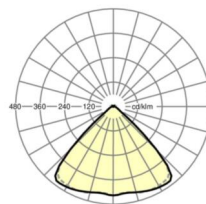

KARAKTERISTIEKEN

Bestelnummer	19417004050
EAN-nummer	4020863402083
CBS-code	94051190
Kenmerken	IP 64, Beschermingsklasse I, ENEC10 VDE, F, D, HACCP DIN10500/voedsel/IFS-toepassingsgerelateerde geschiktheid/BRC, Indoor, CE
Schokbestendigheidsgraad IK	IK03 (-20°C bis 35°C)
Omgevingstemperatuur	ta -20°C naar 35°C
Garantieperiode	5 jaren
Overheidssubsidieprogramma's	BEG - federale subsidie voor efficiënte gebouwen (alleen geldig voor Duitsland)

ELEKTROTECHNIEK

Voorschakelapparaat	Elektronische driver (1 stuks)
Systeemprestaties	53W
Netspanning	230V/50Hz
Energie-efficiëntieklasse/Lichtbron	C

LICHTTECHNIEK

Uitvoering	LED, Kleurweergave/Lichtkleur CRI ≥ 80 / 4000K
Kleurtolerantie (MacAdam)	3SDCM
Fotobiologische veiligheid (Armatuur)	RG1
Nominale lichtstroom	9244lm
LED Levensduur	50000h L80/B10 (Tq 35°C)
Lichtopbrengst	176lm/W
Stralingshoek	95° (C0) / 95° (C90)
UGR dw./l.	21.6 / 22.0

MECHANIEK

Kleur behuizing	verkeerswit RAL 9016
Maten (LxBxH/DxH)	1531mm x 55mm x 33mm
Gewicht (netto)	2kg
Montagewijze	Montage draagrailstelsel, Lichtstructuur

Maten

L	1531 mm	Lengte
B	55 mm	Breedte
H	33 mm	Hoogte

DEEP-LINK

<https://www.regiolux.de/nl/article/19417004050>