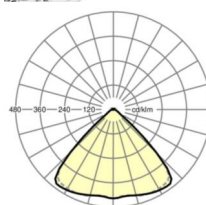

KARAKTERISTIEKEN

Bestelnummer	19417006190
EAN-nummer	4020863411177
CBS-code	94051190
Kenmerken	IP 64, Beschermingsklasse I, ENEC10 VDE, F, D, HACCP DIN10500/voedsel/IFS-toepassingsgerelateerde geschiktheid/BRC, Indoor, CE
Schokbestendigheidsgraad IK	IK03 (-20°C bis 35°C)
Omgevingstemperatuur	ta -20°C naar 35°C
Bijzondere eigenschappen	Ready for IoT
Garantieperiode	5 jaren
Overheidssubsidieprogramma's	BEG - federale subsidie voor efficiënte gebouwen (alleen geldig voor Duitsland)

ELEKTROTECHNIEK

Voorschakelapparaat	Elektronische driver DALI2 (1 stuks)
Systeemprestaties	53W
Netspanning	230V/50Hz
Aardlekschakelaar(s) (inschakelstroom)	13 stuks/B10, 22 stuks/B16, 21 stuks/C10, 36 stuks/C16
Energie-efficiëntieklasse/Lichtbron	C

LICHTTECHNIEK

Uitvoering	LED, Kleurweergave/Lichtkleur CRI ≥ 80 / 6500K
Kleurtolerantie (MacAdam)	3SDCM
Fotobiologische veiligheid (Armatuur)	RG1
Nominale lichtstroom	9068lm
LED Levensduur	50000h L80/B10 (Tq 35°C)
Lichtopbrengst	172lm/W
Stralingshoek	95° (C0) / 95° (C90)
UGR dw./l.	21.5 / 21.9

MECHANIEK

Kleur behuizing	verkeerswit RAL 9016
Maten (LxBxH/DxH)	1531mm x 55mm x 33mm
Gewicht (netto)	2kg
Montagewijze	Montage draagrailsysteem, Lichtstructuur

Maten

L	1531 mm	Lengte
B	55 mm	Breedte
H	33 mm	Hoogte

DEEP-LINK

<https://www.regiolux.de/nl/article/19417006190>