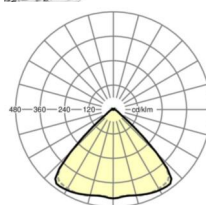

KARAKTERISTIEKEN

Bestelnummer	19417004190
EAN-nummer	4020863401963
CBS-code	94051190
Kenmerken	IP 64, Beschermingsklasse I, ENEC10 VDE, F, D, HACCP DIN10500/voedsel/IFS-toepassingsgerelateerde geschiktheid/BRC, Indoor, CE
Schokbestendigheidsgraad IK	IK03 (-20°C bis 35°C)
Omgevingstemperatuur	ta -20°C naar 35°C
Garantieperiode	5 jaren
Overheidssubsidieprogramma's	BEG - federale subsidie voor efficiënte gebouwen (alleen geldig voor Duitsland)

ELEKTROTECHNIEK

Voorschakelapparaat	Elektronische driver (1 stuks)
Systeemprestaties	53W
Netspanning	230V/50Hz
Energie-efficiëntieklasse/Lichtbron	C

LICHTTECHNIEK

Uitvoering	LED, Kleurweergave/Lichtkleur CRI ≥ 80 / 6500K
Kleurtolerantie (MacAdam)	3SDCM
Fotobiologische veiligheid (Armatuur)	RG1
Nominale lichtstroom	9068lm
LED Levensduur	50000h L80/B10 (Tq 35°C)
Lichtopbrengst	172lm/W
Stralingshoek	95° (C0) / 95° (C90)
UGR dw./l.	21.5 / 21.9

MECHANIEK

Kleur behuizing	verkeerswit RAL 9016
Maten (LxBxH/DxH)	1531mm x 55mm x 33mm
Gewicht (netto)	2kg
Montagewijze	Montage draagrailsysteem, Lichtstructuur

Maten

L	1531 mm	Lengte
B	55 mm	Breedte
H	33 mm	Hoogte

DEEP-LINK

<https://www.regiolux.de/nl/article/19417004190>