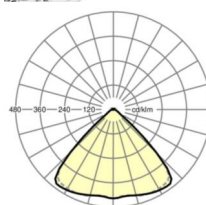

KARAKTERISTIEKEN

Bestelnummer	19417026110
EAN-nummer	4020863415557
CBS-code	94051190
Kenmerken	IP 64, Beschermingsklasse I, ENEC10 VDE, F, D, HACCP DIN10500/voedsel/IFS-toepassingsgerelateerde geschiktheid/BRC, Indoor, CE
Schokbestendigheidsgraad IK	IK03 (-20°C bis 40°C)
Omgevingstemperatuur	ta -20°C naar 40°C
Bijzondere eigenschappen	Ready for IoT
Garantieperiode	5 jaren
Overheidssubsidieprogramma's	BEG - federale subsidie voor efficiënte gebouwen (alleen geldig voor Duitsland)

ELEKTROTECHNIEK

Voorschakelapparaat	Elektronische driver DALI2 (1 stuk(s))
Systeemprestaties	56W
Netspanning	230V/50Hz
Aardlekschakelaar(s) (inschakelstroom)	13 stuks/B10, 24 stuks/B16, 25 stuks/C10, 40 stuks/C16
Energie-efficiëntieklasse/Lichtbron	D

LICHTTECHNIEK

Uitvoering	LED, Kleurweergave/Lichtkleur CRI ≥ 80 / 3000K
Kleurtolerantie (MacAdam)	3SDCM
Fotobiologische veiligheid (Armatuur)	RG1
Nominale lichtstroom	9795lm
LED Levensduur	50000h L80/B10 (Tq 40°C)
Lichtopbrengst	176lm/W
Stralingshoek	95° (C0) / 95° (C90)
UGR dw./l.	20.4 / 20.8

MECHANIEK

Kleur behuizing	verkeerswit RAL 9016
Maten (LxBxH/DxH)	2299mm x 55mm x 33mm
Gewicht (netto)	2.6kg
Montagewijze	Montage draagrailsysteem, Lichtstructuur

Maten

L	2299 mm	Lengte
B	55 mm	Breedte
H	33 mm	Hoogte

DEEP-LINK

<https://www.regiolux.de/nl/article/19417026110>