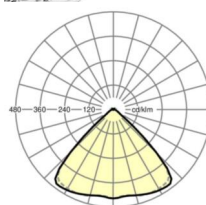

KARAKTERISTIEKEN

Bestelnummer	19417024110
EAN-nummer	4020863415434
CBS-code	94051190
Kenmerken	IP 64, Beschermingsklasse I, ENEC10 VDE, F, D, HACCP DIN10500/voedsel/IFS-toepassingsgerelateerde geschiktheid/BRC, Indoor, CE
Schokbestendigheidsgraad IK	IK03 (-20°C bis 40°C)
Omgevingstemperatuur	ta -20°C naar 40°C
Garantieperiode	5 jaren
Overheidssubsidieprogramma's	BEG - federale subsidie voor efficiënte gebouwen (alleen geldig voor Duitsland)

ELEKTROTECHNIEK

Voorschakelapparaat	Elektronische driver (1 stuks)
Systeemprestaties	56W
Netspanning	230V/50Hz
Aardlekschakelaar(s) (inschakelstroom)	17 stuks/B10, 28 stuks/B16, 29 stuks/C10, 48 stuks/C16
Energie-efficiëntieklasse/Lichtbron	D

LICHTTECHNIEK

Uitvoering	LED, Kleurweergave/Lichtkleur CRI ≥ 80 / 3000K
Kleurtolerantie (MacAdam)	3SDCM
Fotobiologische veiligheid (Armatuur)	RG1
Nominale lichtstroom	9795lm
LED Levensduur	50000h L80/B10 (Tq 40°C)
Lichtopbrengst	176lm/W
Stralingshoek	95° (C0) / 95° (C90)
UGR dw./l.	20.4 / 20.8

MECHANIEK

Kleur behuizing	verkeerswit RAL 9016
Maten (LxBxH/DxH)	2299mm x 55mm x 33mm
Gewicht (netto)	2.6kg
Montagewijze	Montage draagrailstelsel, Lichtstructuur

Maten

L	2299 mm	Lengte
B	55 mm	Breedte
H	33 mm	Hoogte

DEEP-LINK

<https://www.regiolux.de/nl/article/19417024110>