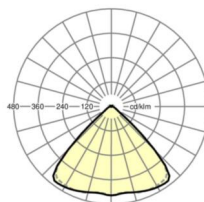

KARAKTERISTIEKEN

Bestelnummer	19417026040
EAN-nummer	4020863415540
CBS-code	94051190
Kenmerken	IP 64, Beschermingsklasse I, ENEC10 VDE, F, D, HACCP DIN10500/voedsel/IFS-toepassingsgerelateerde geschiktheid/BRC, Indoor, CE
Schokbestendigheidsgraad IK	IK03 (-20°C bis 40°C)
Omgevingstemperatuur	ta -20°C naar 40°C
Bijzondere eigenschappen	Ready for IoT
Garantieperiode	5 jaren
Overheidssubsidieprogramma's	BEG - federale subsidie voor efficiënte gebouwen (alleen geldig voor Duitsland)

ELEKTROTECHNIEK

Voorschakelapparaat	Elektronische driver DALI2 (1 stuk(s))
Systeemprestaties	56W
Netspanning	230V/50Hz
Aardlekschakelaar(s) (inschakelstroom)	13 stuks/B10, 24 stuks/B16, 25 stuks/C10, 40 stuks/C16
Energie-efficiëntieklasse/Lichtbron	C

LICHTTECHNIEK

Uitvoering	LED, Kleurweergave/Lichtkleur CRI ≥ 80 / 4000K
Kleurtolerantie (MacAdam)	3SDCM
Fotobiologische veiligheid (Armatuur)	RG1
Nominale lichtstroom	10098lm
LED Levensduur	50000h L80/B10 (Tq 40°C)
Lichtopbrengst	181lm/W
Stralingshoek	95° (C0) / 95° (C90)
UGR dw./l.	20.5 / 20.9

MECHANIEK

Kleur behuizing	verkeerswit RAL 9016
Maten (LxBxH/DxH)	2299mm x 55mm x 33mm
Gewicht (netto)	2.6kg
Montagewijze	Montage draagrailsysteem, Lichtstructuur

Maten

L	2299 mm	Lengte
B	55 mm	Breedte
H	33 mm	Hoogte

DEEP-LINK

<https://www.regiolux.de/nl/article/19417026040>