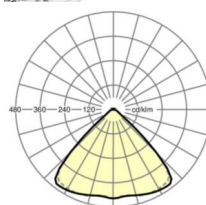

KARAKTERISTIEKEN

Bestelnummer	19417024040
EAN-nummer	4020863415427
CBS-code	94051190
Kenmerken	IP 64, Beschermingsklasse I, ENEC10 VDE, F, D, HACCP DIN10500/voedsel/IFS-toepassingsgerelateerde geschiktheid/BRC, Indoor, CE
Schokbestendigheidsgraad IK	IK03 (-20°C bis 40°C)
Omgevingstemperatuur	ta -20°C naar 40°C
Garantieperiode	5 jaren
Overheidssubsidieprogramma's	BEG - federale subsidie voor efficiënte gebouwen (alleen geldig voor Duitsland)

ELEKTROTECHNIEK

Voorschakelapparaat	Elektronische driver (1 stuks)
Systeemprestaties	56W
Netspanning	230V/50Hz
Aardlekschakelaar(s) (inschakelstroom)	17 stuks/B10, 28 stuks/B16, 29 stuks/C10, 48 stuks/C16
Energie-efficiëntieklasse/Lichtbron	C

LICHTTECHNIEK

Uitvoering	LED, Kleurweergave/Lichtkleur CRI ≥ 80 / 4000K
Kleurtolerantie (MacAdam)	3SDCM
Fotobiologische veiligheid (Armatuur)	RG1
Nominale lichtstroom	10098lm
LED Levensduur	50000h L80/B10 (Tq 40°C)
Lichtopbrengst	181lm/W
Stralingshoek	95° (C0) / 95° (C90)
UGR dw./l.	20.5 / 20.9

MECHANIEK

Kleur behuizing	verkeerswit RAL 9016
Maten (LxBxH/DxH)	2299mm x 55mm x 33mm
Gewicht (netto)	2.6kg
Montagewijze	Montage draagrailstelsel, Lichtstructuur

Maten

L	2299 mm	Lengte
B	55 mm	Breedte
H	33 mm	Hoogte

DEEP-LINK

<https://www.regiolux.de/nl/article/19417024040>