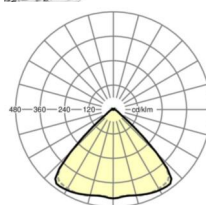

KARAKTERISTIEKEN

Bestelnummer	19417024180
EAN-nummer	4020863415441
CBS-code	94051190
Kenmerken	IP 64, Beschermingsklasse I, ENEC10 VDE, F, D, HACCP DIN10500/voedsel/IFS-toepassingsgerelateerde geschiktheid/BRC, Indoor, CE
Schokbestendigheidsgraad IK	IK03 (-20°C bis 40°C)
Omgevingstemperatuur	ta -20°C naar 40°C
Garantieperiode	5 jaren
Overheidssubsidieprogramma's	BEG - federale subsidie voor efficiënte gebouwen (alleen geldig voor Duitsland)

ELEKTROTECHNIEK

Voorschakelapparaat	Elektronische driver (1 stuks)
Systeemprestaties	56W
Netspanning	230V/50Hz
Aardlekschakelaar(s) (inschakelstroom)	17 stuks/B10, 28 stuks/B16, 29 stuks/C10, 48 stuks/C16
Energie-efficiëntieklasse/Lichtbron	C

LICHTTECHNIEK

Uitvoering	LED, Kleurweergave/Lichtkleur CRI ≥ 80 / 6500K
Kleurtolerantie (MacAdam)	3SDCM
Fotobiologische veiligheid (Armatuur)	RG1
Nominale lichtstroom	9906lm
LED Levensduur	50000h L80/B10 (Tq 40°C)
Lichtopbrengst	178lm/W
Stralingshoek	95° (C0) / 95° (C90)
UGR dw./l.	20.4 / 20.8

MECHANIEK

Kleur behuizing	verkeerswit RAL 9016
Maten (LxBxH/DxH)	2299mm x 55mm x 33mm
Gewicht (netto)	2.6kg
Montagewijze	Montage draagrailstelsysteem, Lichtstructuur

Maten

L	2299 mm	Lengte
B	55 mm	Breedte
H	33 mm	Hoogte

DEEP-LINK

<https://www.regiolux.de/nl/article/19417024180>