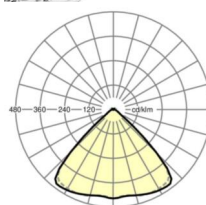

KARAKTERISTIEKEN

Bestelnummer	19417026260
EAN-nummer	4020863415595
CBS-code	94051190
Kenmerken	IP 64, Beschermingsklasse I, ENEC10 VDE, F, D, HACCP DIN10500/voedsel/IFS-toepassingsgerelateerde geschiktheid/BRC, Indoor, CE
Schokbestendigheidsgraad IK	IK03 (-20°C bis 35°C)
Omgevingstemperatuur	ta -20°C naar 35°C
Bijzondere eigenschappen	Ready for IoT
Garantieperiode	5 jaren
Overheidssubsidieprogramma's	BEG - federale subsidie voor efficiënte gebouwen (alleen geldig voor Duitsland)

ELEKTROTECHNIEK

Voorschakelapparaat	Elektronische driver DALI2 (1 stuks)
Systeemprestaties	79W
Netspanning	230V/50Hz
Aardlekschakelaar(s) (inschakelstroom)	13 stuks/B10, 24 stuks/B16, 25 stuks/C10, 40 stuks/C16
Energie-efficiëntieklasse/Lichtbron	D

LICHTTECHNIEK

Uitvoering	LED, Kleurweergave/Lichtkleur CRI ≥ 80 / 3000K
Kleurtolerantie (MacAdam)	3SDCM
Fotobiologische veiligheid (Armatuur)	RG1
Nominale lichtstroom	13450lm
LED Levensduur	50000h L80/B10 (Tq 35°C)
Lichtopbrengst	170lm/W
Stralingshoek	95° (C0) / 95° (C90)
UGR dw./l.	21.5 / 21.9

MECHANIEK

Kleur behuizing	verkeerswit RAL 9016
Maten (LxBxH/DxH)	2299mm x 55mm x 33mm
Gewicht (netto)	2.6kg
Montagewijze	Montage draagrailsysteem, Lichtstructuur

Maten

L	2299 mm	Lengte
B	55 mm	Breedte
H	33 mm	Hoogte

DEEP-LINK

<https://www.regiolux.de/nl/article/19417026260>