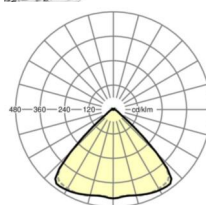

KARAKTERISTIEKEN

Bestelnummer	19417024260
EAN-nummer	4020863415465
CBS-code	94051190
Kenmerken	IP 64, Beschermingsklasse I, ENEC10 VDE, F, D, HACCP DIN10500/voedsel/IFS-toepassingsgerelateerde geschiktheid/BRC, Indoor, CE
Schokbestendigheidsgraad IK	IK03 (-20°C bis 35°C)
Omgevingstemperatuur	ta -20°C naar 35°C
Garantieperiode	5 jaren
Overheidssubsidieprogramma's	BEG - federale subsidie voor efficiënte gebouwen (alleen geldig voor Duitsland)

ELEKTROTECHNIEK

Voorschakelapparaat	Elektronische driver (1 stuks)
Systeemprestaties	79W
Netspanning	230V/50Hz
Aardlekschakelaar(s) (inschakelstroom)	13 stuks/B10, 21 stuks/B16, 22 stuks/C10, 36 stuks/C16
Energie-efficiëntieklasse/Lichtbron	D

LICHTTECHNIEK

Uitvoering	LED, Kleurweergave/Lichtkleur CRI ≥ 80 / 3000K
Kleurtolerantie (MacAdam)	3SDCM
Fotobiologische veiligheid (Armatuur)	RG1
Nominale lichtstroom	13450lm
LED Levensduur	50000h L80/B10 (Tq 35°C)
Lichtopbrengst	170lm/W
Stralingshoek	95° (C0) / 95° (C90)
UGR dw./l.	21.5 / 21.9

MECHANIEK

Kleur behuizing	verkeerswit RAL 9016
Maten (LxBxH/DxH)	2299mm x 55mm x 33mm
Gewicht (netto)	2.6kg
Montagewijze	Montage draagrailstelsel, Lichtstructuur

Maten

L	2299 mm	Lengte
B	55 mm	Breedte
H	33 mm	Hoogte

DEEP-LINK

<https://www.regiolux.de/nl/article/19417024260>