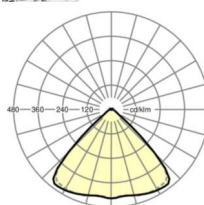

KARAKTERISTIEKEN

Bestelnummer	19417024250
EAN-nummer	4020863415458
CBS-code	94051190
Kenmerken	IP 64, Beschermingsklasse I, ENEC10 VDE, F, D, HACCP DIN10500/voedsel/IFS-toepassingsgerelateerde geschiktheid/BRC, Indoor, CE
Schokbestendigheidsgraad IK	IK03 (-20°C bis 35°C)
Omgevingstemperatuur	ta -20°C naar 35°C
Garantieperiode	5 jaren
Overheidssubsidieprogramma's	BEG - federale subsidie voor efficiënte gebouwen (alleen geldig voor Duitsland)

ELEKTROTECHNIEK

Voorschakelapparaat	Elektronische driver (1 stuks)
Systeemprestaties	79W
Netspanning	230V/50Hz
Aardlekschakelaar(s) (inschakelstroom)	13 stuks/B10, 21 stuks/B16, 22 stuks/C10, 36 stuks/C16
Energie-efficiëntieklasse/Lichtbron	C

LICHTTECHNIEK

Uitvoering	LED, Kleurweergave/Lichtkleur CRI ≥ 80 / 4000K
Kleurtolerantie (MacAdam)	3SDCM
Fotobiologische veiligheid (Armatuur)	RG1
Nominale lichtstroom	13866lm
LED Levensduur	50000h L80/B10 (Tq 35°C)
Lichtopbrengst	176lm/W
Stralingshoek	95° (C0) / 95° (C90)
UGR dw./l.	21.6 / 22.0

MECHANIEK

Kleur behuizing	verkeerswit RAL 9016
Maten (LxBxH/DxH)	2299mm x 55mm x 33mm
Gewicht (netto)	2.6kg
Montagewijze	Montage draagrailstelsysteem, Lichtstructuur

Maten

L	2299 mm	Lengte
B	55 mm	Breedte
H	33 mm	Hoogte

DEEP-LINK

<https://www.regiolux.de/nl/article/19417024250>