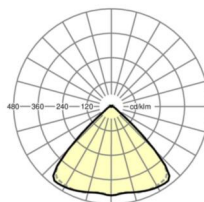

KARAKTERISTIEKEN

Bestelnummer	19417026270
EAN-nummer	4020863415601
CBS-code	94051190
Kenmerken	IP 64, Beschermingsklasse I, ENEC10 VDE, F, D, HACCP DIN10500/voedsel/IFS-toepassingsgerelateerde geschiktheid/BRC, Indoor, CE
Schokbestendigheidsgraad IK	IK03 (-20°C bis 35°C)
Omgevingstemperatuur	ta -20°C naar 35°C
Bijzondere eigenschappen	Ready for IoT
Garantieperiode	5 jaren
Overheidssubsidieprogramma's	BEG - federale subsidie voor efficiënte gebouwen (alleen geldig voor Duitsland)

ELEKTROTECHNIEK

Voorschakelapparaat	Elektronische driver DALI2 (1 stuks)
Systeemprestaties	79W
Netspanning	230V/50Hz
Aardlekschakelaar(s) (inschakelstroom)	13 stuks/B10, 24 stuks/B16, 25 stuks/C10, 40 stuks/C16
Energie-efficiëntieklasse/Lichtbron	C

LICHTTECHNIEK

Uitvoering	LED, Kleurweergave/Lichtkleur CRI ≥ 80 / 6500K
Kleurtolerantie (MacAdam)	3SDCM
Fotobiologische veiligheid (Armatuur)	RG1
Nominale lichtstroom	13603lm
LED Levensduur	50000h L80/B10 (Tq 35°C)
Lichtopbrengst	172lm/W
Stralingshoek	95° (C0) / 95° (C90)
UGR dw./l.	21.5 / 21.9

MECHANIEK

Kleur behuizing	verkeerswit RAL 9016
Maten (LxBxH/DxH)	2299mm x 55mm x 33mm
Gewicht (netto)	2.6kg
Montagewijze	Montage draagrailstelsysteem, Lichtstructuur

Maten

L	2299 mm	Lengte
B	55 mm	Breedte
H	33 mm	Hoogte

DEEP-LINK

<https://www.regiolux.de/nl/article/19417026270>